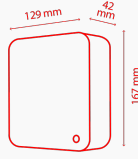

Ürün spesifikasyonları

Temel Spesifikasyonlar

Arabirim	USB 3.0 (USB 2.0 uyumlu)
Dosya sistemi	NTFS (MS Windows)
Güç	Giriş: 100-240 V, 50-60 Hz Çıkış: 12V/2A
Sistem Gereksinimleri	Mac için NTFS sürücüsü içeren OS □ 10.11, 10.10, 10.9, 10.8 Kullanılabilir USB 2.0 veya USB 3.0 bağlantı noktası

Özellikler

Yedekleme Yazılımı	NTI Backup Now EZ Microsoft® Windows® 10, Windows® 8.1, Windows 7 için biçimlendirilmiş NTFS
Mac NTFS uyumluluk sürücüsü	Tuxera NTFS for Mac

Box Content

Kutu içeriği	• Canvio for Desktop • Kablolu AC adaptör • Değiştirilebilir fiş başlığı (AB/İngiltere) • USB 3.0 kablosu • Önceden yüklenmiş yazılım • Kullanıcı Kılavuzu (sabit sürücüye önceden yüklenmiş)

Fiziksel

Ağırlık	2TB: 849 g 3TB: 881 g 4TB: 903 g 5TB: 930 g 6TB: 960 g
Boyutlar	167 × 129,5 × 41,5 (mm)
Güvenlik kilidi yuvası	Yes