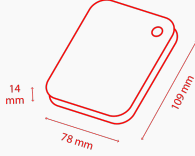

STANDARD
TOSHIBA

El Kitabı

[Canvio-Basics_UM.pdf](#)

Araçlar

[ToshibaStorageDiagnosticTool_1.30.8920.zip](#) 

Ürün spesifikasyonları

Temel Spesifikasyonlar

Arabirim	USB 3.2 Gen 1 (USB 2.0 uyumlu)
Maks. aktarım hızı	~ 5,0 Gbit/sn
Dosya sistemi	NTFS (MS Windows) Mac OS için yeniden biçimlendirme gerekir
Güç	USB veri yolu (maks. 900 mA)
Sistem Gereksinimleri	Microsoft® Windows® 11, Windows® 10, Windows® 8.1 için NTFS biçimlendirme Bir adet boş USB 3.2 Gen 1 veya USB 2.0 bağlantı noktası macOS v14.5 / v13.6 / v12.7 / v11.7.1 / v10.15 / v10.14 için yeniden biçimlendirme gerektirir

Box Content

Kutu içeriği	Canvio Basics USB 3.2 Gen 1 kablosu (Type A - Micro-B) Kullanıcı kılavuzu (sabit sürücüyü önceden yüklenmiş)
--------------	--

Fiziksel

Ağırlık	1 TB, 2 TB: 149 g 4 TB: 217,5 g
Boyutlar	1 TB, 2 TB: 78 x 109 x 14 mm 4 TB: 78 x 109 x 19,5 mm
Muhafaza	Mat

Ürün Grubu

Parça numarası	Kapasite	Renk
HDTB540EK3CA	4 TB	siyah
HDTB520EK3AA	2 TB	siyah
HDTB510EK3AA	1 TB	siyah

Lojistik bilgi:

Kutu boyutları	111 x 38 x 141 mm
Kutu ağırlığı (brüt)	1 TB, 2 TB: 250 g 4 TB: 304 g
Dış karton boyutları	123 x 205 x 165 mm
Dış karton ağırlığı (brüt)	1 TB, 2 TB: 1,36 kg 4 TB: 1,67 kg
Her dış kartondaki kutu ağırlığı	5
Palet boyutları	1150 x 1150 x 130 mm
Palet ağırlığı (net)	27 kg
Palet başına birim	1350