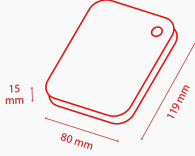

Taşınabilir

Canvio Ready

Depolamaya hazır. Kullanımı kolay.

4 2 1
TB TB TB

Color

2.5" 2,5" harici sabit sürücü

 Süper Hızlı USB 3.2 Gen 1 USB'den güç

Toshiba'nın Canvio Ready harici sabit sürücüsü, saniyede 5 Gbit'e kadar aktarım hızı için USB 3.2 Gen 1 teknolojisini kullanır. Tak ve kullan teknolojisi sayesinde 4 TB'a kadar ortamı kompakt ve taşınabilir bir cihaza hızla kaydedip güvence altına alabilirsiniz. Canvio Ready, taşıma halinde diske zarar gelmesini önleyen eğimli yükleme tasarımına ve fiziksel darbe durumunda verileri korumak için elektriği kesen darbe sensörüne sahip olduğundan dosyalarınızın güvenliği konusunda içiniz rahat olabilir.

El Kitabı

[Canvio-Ready_UM_221021.pdf](#) 

Araçlar

[ToshibaStorageDiagnosticTool_1.30.8920.zip](#) 

Ürün spesifikasyonları

Temel Spesifikasyonlar

Arabirim	USB 3.2 Gen 1 (USB 2.0 uyumlu)
Maks. aktarım hızı	~ 5.0 Gbit/s
Dosya sistemi	NTFS (MS Windows) *Sürücü, Mac ile tam uyumluluk için HFS+ dosya sistemine yeniden biçimlendirilebilir.
Güç	USB veri yolu (maks. 900 mA)
Sistem Gereksinimleri	Windows® 11 / Windows® 10 / Windows® 8.1 Bir adet boş USB 3.2 Gen 1 veya USB 2.0 bağlantı noktası macOS v14.5 / v13.6 / v12.7 / v11.7.1 / v10.15 / v10.14 için yeniden biçimlendirme gerektirir

Box Content

Kutu içeriği	Canvio Ready USB 3.2 Gen 1 (Type A - Micro-B) Kullanıcı Kılavuzu (sabit sürücüye önceden yüklenmiş)
--------------	--

Fiziksel

Ağırlık	2 TB, 1 TB: 149 g 4 TB: 217,5 g
Boyutlar	2 TB, 1 TB: 78 x 109 x 14 mm 4 TB: 78 x 109 x 19,5 mm

Ürün Grubu

Parça numarası	Kapasite	Renk
HDTP340EK3CA	4 TB	siyah
HDTP320EK3AA	2 TB	siyah
HDTP310EK3AA	1 TB	siyah

Lojistik bilgi:

Kutu boyutları	111 x 38 x 141 mm
Kutu ağırlığı (brüt)	2 TB, 1 TB: 244 g 4 TB: 300 g
Dış karton boyutları	123 x 205 x 165 mm
Dış karton ağırlığı (brüt)	2 TB, 1 TB: 1,35 kg 4 TB: 1,63 kg
Her dış kartondaki kutu ağırlığı	5
Palet boyutları	1150 x 1150 x 130 mm
Palet ağırlığı (net)	22 kg
Palet başına birim	1350