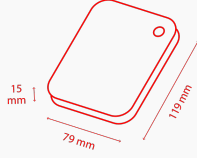

Ürün spesifikasyonları

Temel Spesifikasyonlar

Arabirim	USB 3.0 (USB 2.0 compatible)
Maks. aktarım hızı	~ 5.0 Gbs
Dosya sistemi	NTFS (MS Windows) *The drive can be re-formatted to HFS+ file system for full Mac compatibility.
Battery	NTFS (MS Windows) *The drive can be re-formatted to HFS+ file system for full Mac compatibility.
Güç	USB bus power (max. 900mA)

Box Content

Kutu içeriği	Canvio Basics, USB 3.0 micro-B cable, Quick Start Guide, User's Manual (pre-installed on the hard drive), Warranty Leaflet

Fiziksel

Ağırlık	max. 230 g
Boyutlar	500 GB, 750 GB, 1 TB: 119 × 79 × 15 mm 2 TB, 2.5 TB, 3 TB: 119 × 79 × 20.5 mm
Muhafaza	Matt casing

Temel Spesifikasyonlar

Certifications	Windows® 10 / Windows 8.1 / Windows 8 / Windows® 7 CPU with 750 MHz or faster, 10MB system hard disk space, 256MB system memory, one free port of USB 3.0 or USB 2.0

Ürün Grubu

Parça numarası	Kapasite	Renk
HDTB330EK3CA	3 TB	siyah
HDTB325EK3CA	2,5 TB	siyah
HDTB320EK3CA	2 TB	siyah
HDTB310EK3AA	1 TB	siyah
HDTB307EK3AA	750 GB	siyah
HDTB305EK3AA	500 GB	siyah