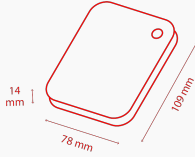

- ? 2,5" harici sabit sürücü
- ? Mat kaplama
- ? SuperSpeed USB 3.0 bağlantı noktası
- ? USB bağlantılı

El Kitabı

[Canvio-Basics_UM.pdf](#) ?

Araçlar

[ToshibaStorageDiagnosticTool_1.30.8920.zip](#) ?

Ürün spesifikasyonları

Temel Spesifikasyonlar		Box Content	
Arabirim	USB 3.2 Gen 1 (USB 2.0 uyumlu)	Kutu içeriği	Canvio Basics USB 3.2 Gen 1 kablosu (Type A - Micro-B) Kullanıcı kılavuzu (sabit sürücüye önceden yüklenmiş)
Maks. aktarım hızı	~ 5,0 Gbit/sn	Fiziksel	
Dosya sistemi	NTFS (MS Windows) Mac OS için yeniden biçimlendirme gerekir	Ağırlık	500 GB: 140 g 1 TB, 2 TB: 149 g 4 TB: 217,5 g
Güç	USB veri yolu (maks. 900 mA)	Boyutlar	500 GB, 1 TB, 2 TB: 78 x 109 x 14 mm 4 TB: 78 x 109 x 19,5 mm
Sistem Gereksinimleri	Microsoft® Windows® 11, Windows® 10, Windows® 8.1 için NTFS biçimlendirme Bir adet boş USB 3.2 Gen 1 veya USB 2.0 bağlantı noktası macOS v12.0.1 / v11.5.2 / v10.15 / v10.14 / v10.13 / v10.12 için yeniden biçimlendirme gerektirir	Muhafaza	Mat

Ürün Grubu

Parça numarası	Kapasite	Renk
HDTB440EK3CA	4 TB	siyah
HDTB420EK3AA	2 TB	siyah
HDTB410EK3AA	1 TB	siyah

Lojistik bilgi:

Kutu boyutları	111 x 38 x 141 mm
Kutu ağırlığı (brüt)	500 GB, 1 TB, 2 TB: 246 g 4 TB: 307 g
Dış karton boyutları	123 x 205 x 165 mm
Dış karton ağırlığı (brüt)	500 GB, 1 TB, 2 TB: 1,36 kg 4 TB: 1,67 kg
Her dış kartondaki kutu ağırlığı	5
Palet boyutları	1150 x 1150 x 130 mm
Palet ağırlığı (net)	22 kg
Palet başına birim	1350