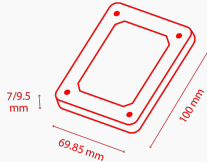

Ürün spesifikasyonları

Temel Spesifikasyonlar

Bıçım katsayısı	2.5-inch
Arabirim	SATA 6 Gbit/s / SATA 3 Gbit/s
RoHS uyumlu	Evet

Güvenilirlik

Sınırlı garanti	2 years
Kurtarılamaz hata oranı	1 per 10¹⁴ bits read

Performans

Arabellek Boyutu	128 MB / 8 MB
Dönüş hızı	5,400 rpm

Ürün Grubu

Parça numarası	Kapasite	Renk
HDWL120UZSVA (Bulk)	2 TB	-
Slim: HDWL110UZSVA (Bulk)	1 TB	-
HDWJ110UZSVA (Bulk)	1 TB	-
Slim: HDWK105UZSVA (Bulk)	500 GB	-
HDWJ105UZSVA (Bulk)	500 GB	-