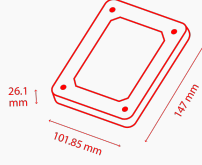

Temel Spesifikasyonlar

Biçim katsayısı	3.5-inch
Arabirim	SATA 6 Gbit/s
Desteklenen kamera sayısı	64
RoHS uyumlu	evet
Halojensiz	Evet

Güvenilirlik

Sınırlı garanti	5 years
7/24 çalışma	evet
Kurtarılamaz hata oranı	1 per 10 ¹⁴ bits read

Performans

Arabellek Boyutu	512 MB
------------------	--------

Ürün Grubu

Parça numarası	Kapasite	Renk
MD10ADA10TV	10 TB	-
MD10ADA800V	8 TB	-
MD10ADA600V	6 TB	-
MD10ADA400EV	4 TB	-

Lojistik bilgi:

Box dimensions	n/A
Box weight (gross)	n/A
Master carton dimensions	410 x 308 x 228 mm
Master carton weight (gross)	17 kg (typ.)
Boxes per master carton	20
Pallet dimensions	n/A
Pallet weight (net)	n/A
Units per pallet	600