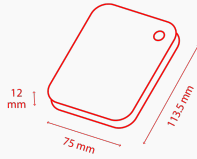

Ürün spesifikasyonları

Temel Spesifikasyonlar

Arabirim	USB 3.0 (USB 2.0 uyumlu)
Maks. aktarım hızı	~ 5,0 Gbit/sn
Dosya sistemi	NTFS (MS Windows için) *Mac OS için yeniden biçimlendirme gerekir
Güç	USB bus power (max. 900mA)
Sistem Gereksinimleri	Windows® 10 / Windows 8.1 / Windows® 7 CPU with 750 MHz or faster, 10MB system hard disk space, 256MB system memory, one free port of USB 3.0 or USB 2.0 Requires reformatting for macOS v10.15/v10.14/v10.13/v10.12/v10.11/10.10

Box Content

Kutu içeriği	Canvio Alu USB 3.0 micro-B cable Quick Start Guide User's manual (pre-installed on the hard drive)

Fiziksel

Ağırlık	180 g
Boyutlar	113.5 × 75 × 12 mm
Muhafaza	Alumunium casing

Özellikler

Parola Kilidi yazılımı	Toshiba Storage Security Software (for download)

Ürün Grubu

Parça numarası	Kapasite	Renk
HDTH320EK3AB	2 TB	siyah
HDTH320ES3AB	2 TB	Gümüş
HDTH320ER3AB	2 TB	Kırmızı
HDTH310EK3AB	1 TB	siyah
HDTH310ES3AB	1 TB	Gümüş
HDTH310ER3AB	1 TB	Kırmızı
HDTH305EK3AB	500 GB	siyah
HDTH305ES3AB	500 GB	Gümüş
HDTH305ER3AB	500 GB	Kırmızı