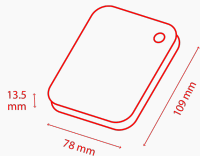

Руководство

[Canvio-Premium_UM_P2_202004.pdf](#) 

инструменты

[TOSHIBA_Storage_Diagnostic_Tool.zip](#) 

Технические характеристики изделий

Основные характеристики

Интерфейс	USB 3.0 (совместимость с USB 2.0)
Макс. скорость передачи данных	~ 5,0 Гбит/с
Файловая система	NTFS (MS Windows)
Питание	по шине USB (макс. 900 мА)
Системные требования	Pogorplug PC 10 ГБ облачного пространства (Pogorplug) Отформатировано в файловой системе NTFS для ОС Microsoft® Windows® 10, Windows 8.1, Windows® 7 OS X 10.11, 10.10, 10.9, 10.8 при использовании входящего в комплект поставки драйвера NTFS для Mac Один свободный порт USB 3.0 или USB 2.0
Гарантия	3 года

Физические характеристики

Вес	1 TB: 165 г 2 TB, 3 TB: 230 г
Размеры	1 TB: 109 × 78 × 13.5 мм 2 TB, 3 TB: 109 × 78 × 19 мм
Корпус	алюминий

Особенности

Драйвер для совместимости с Mac NTFS	Tuxera NTFS для Mac
ПО для блокировки паролем	Toshiba Password Lock