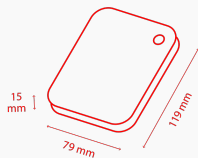

Руководство

инструменты

[TOSHIBA-CANVIO-BASICS_for_A2R_190515.pdf](#) 

[TOSHIBA_Storage_Diagnostic_Tool.zip](#) 

Технические характеристики изделий

Основные характеристики

Интерфейс	USB 3.0 (совместимость с USB 2.0)
Макс. скорость передачи данных	~ 5,0 ГБ/с
Файловая система	NTFS (MS Windows) * Диск можно отформатировать в файловую систему HFS+ для полной совместимости с компьютерами Mac.
Battery	NTFS (MS Windows) *The drive can be re-formatted to HFS+ file system for full Mac compatibility.
Питание	по шине USB (макс. 900 мА)

Физические характеристики

Вес	макс. 230 г
Размеры	500 GB, 750 GB, 1 TB: 119 × 79 × 15 мм 2 TB, 2.5 TB, 3 TB: 119 × 79 × 20.5 мм
Корпус	матовый

Основные характеристики

Certifications	Windows® 10 / Windows 8.1 / Windows 8 / Windows® 7 CPU with 750 MHz or faster, 10MB system hard disk space, 256MB system memory, one free port of USB 3.0 or USB 2.0
----------------	---