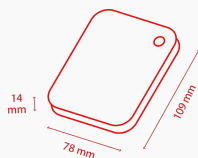

 2,5-дюймовый внешний жесткий диск

 Матовое покрытие

 Порт SuperSpeed USB 3.0

 Питание от USB

Руководство

[Canvio-Basics_UM.pdf](#) 

инструменты

[ToshibaStorageDiagnosticTool_1.30.8920.zip](#) 

Технические характеристики изделий

Основные характеристики

Интерфейс	USB 3.2 Gen 1 (совместимость с USB 2.0)
Макс. скорость передачи данных	~ 5,0 Гбит/с
Файловая система	NTFS (MS Windows) Требуется переформатирование для Mac OS
Питание	Питание от шины USB (макс. 900 мА)
Системные требования	Отформатировано в файловой системе NTFS для ОС Microsoft® Windows® 11, Windows® 10, Windows® 8.1 Один свободный порт USB 3.2 Gen 1 или USB 2.0 Требуется переформатирование для macOS v12.0.1 / v11.5.2 / v10.15 / v10.14 / v10.13 / v10.12

Физические характеристики

Вес	500 ГБ: 140 г 1 ТБ, 2 ТБ: 149 г 4 ТБ: 217,5 г
Размеры	500 ГБ, 1 ТБ, 2 ТБ: 78 x 109 x 14 мм 4 ТБ: 78 x 109 x 19,5 мм
Корпус	Матовый

Ассортимент продукции

Номер изделия	Емкость	Цвет
HDTB440ЕКЗСА	4 ТБ	чёрный
HDTB420ЕКЗAA	2 ТБ	чёрный
HDTB410ЕКЗAA	1 ТБ	чёрный