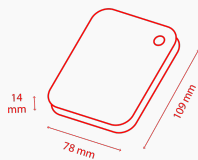

2.5" 2,5-дюймовый внешний жесткий диск

 Матовое покрытие

 Порт SuperSpeed USB 3.0

 Питание от USB

Руководство

[Canvio-Basics-UBS-C_UM_barrierfree_050126.pdf](#) 

инструменты

[ToshibaStorageDiagnosticTool_1.30.8920.zip](#) 

Технические характеристики изделий

Основные характеристики

Интерфейс	USB 3.2 Gen 1 (совместимость с USB 2.0)
Макс. скорость передачи данных	~ 5,0 Гбит/с
Файловая система	NTFS (MS Windows) Требуется переформатирование для Mac OS
Питание	Питание от шины USB (макс. 900 мА)
Системные требования	Отформатировано в файловой системе NTFS для ОС Microsoft® Windows® 11, Windows® 10, Windows® 8.1 Один свободный порт USB 3.2 Gen 1 или USB 2.0 Требуется переформатирование для macOS v12.0.1 / v11.5.2 / v10.15 / v10.14 / v10.13 / v10.12

Вес	500 ГБ: 140 г 1 ТБ, 2 ТБ: 149 г 4 ТБ: 217,5 г
Размеры	500 ГБ, 1 ТБ, 2 ТБ: 78 x 109 x 14 мм 4 ТБ: 78 x 109 x 19,5 мм
Корпус	Матовый

Ассортимент продукции

Номер изделия	Емкость	Цвет
HDTB440ЕКЗСА	4 ТБ	чёрный
HDTB420ЕКЗAA	2 ТБ	чёрный
HDTB410ЕКЗAA	1 ТБ	чёрный

Логистическая информация:

Размеры коробки	111 мм x 38 мм x 141 мм
Вес коробки (брутто)	500 ГБ, 1 ТБ, 2 ТБ: 246 г 4 ТБ: 307 г
Размеры картонного короба	123 мм x 205 мм x 165 мм
Вес картонного короба (брутто)	500 ГБ, 1 ТБ, 2 ТБ: 1,36 кг 4 ТБ: 1,67 кг
Количество коробок в картонном коробе	5
Размеры палеты	1150 x 1150 x 130 мм
Вес палеты (сеть)	22 кг
Количество единиц на палете	1350