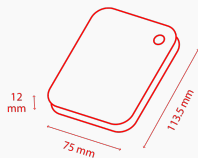

Технические характеристики изделий

Основные характеристики

Интерфейс	USB 3.0 (совместимость с USB 2.0)
Макс. скорость передачи данных	~ 5,0 Гбит/с
Файловая система	NTFS (MS Windows) * Диск можно отформатировать в файловую систему HFS+ для полной совместимости с компьютерами Mac.
Питание	по шине USB (макс. 900 мА)
Системные требования	Windows® 10 / Windows 8.1 / Windows® 7 Процессор с частотой от 750 МГц, 10 МБ свободного пространства на системном жестком диске, объем системной памяти 256 МБ, один свободный порт USB 3.0 или USB 2.0

Box Content

Комплектация	Canvio Alu программное обеспечение для автоматического резервного копирования (NTI Backup Now EZ, предварительно загружено) кабель USB 3.0 micro-B краткое руководство пользователя руководство пользователя (предварительно установлено на жесткий диск) гарантийный талон

Физические характеристики

Вес	500 GB, 1 TB: 180 г 2 TB, 2.5 TB: 240 г
Размеры	500 GB, 1 TB: 113.5 × 75 × 12 мм 2 TB, 2.5 TB: 113.5 × 75 × 18 мм
Корпус	алюминиевый

Особенности

ПО для резервного копирования	NTI Backup Now EZ™