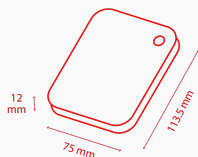

Технические характеристики изделий

Основные характеристики

Интерфейс	USB 3.0 (совместимость с USB 2.0)
Макс. скорость передачи данных	~ 5,0 Гбит/с
Файловая система	NTFS (MS Windows) * Диск можно отформатировать в файловую систему HFS+ для полной совместимости с компьютерами Mac.
Питание	по шине USB (макс. 900 мА)
Системные требования	Windows® 10 / Windows 8.1 / Windows® 7 Процессор с частотой от 750 МГц, 10 МБ свободного пространства на системном жестком диске, объем системной памяти 256 МБ, один свободный порт USB 3.0 или USB 2.0

Box Content

Комплектация	Canvio Alu программное обеспечение для автоматического резервного копирования (NTI Backup Now EZ, предварительно загружено) кабель USB 3.0 micro-B краткое руководство пользователя руководство пользователя (предварительно установлено на жесткий диск) гарантийный талон

Физические характеристики

Вес	500 GB, 1 TB: 180 г 2 TB, 2.5 TB: 240 г
Размеры	500 GB, 1 TB: 113.5 × 75 × 12 мм 2 TB, 2.5 TB: 113.5 × 75 × 18 мм
Корпус	алюминиевый

Особенности

ПО для резервного копирования	NTI Backup Now EZ™