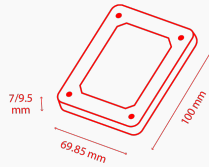

Варианты применения

- Ноутбуки
- Игровые приставки
- Периферийные устройства

SATA 2,5-дюймовый жесткий диск SATA

RPM 5400 оборотов в минуту

 128 MB / 8 MB buffer

 Toshiba Dynamic Cache Technology

 Современный формат

Руководство

[Installation-and-Safety-Internal-HDDs.pdf](#) 

Технические характеристики изделий

Основные характеристики

Форм-фактор	2.5-inch
Интерфейс	SATA 6 Gbit/s / SATA 3 Gbit/s
RoHS-совместимость	да

Надежность