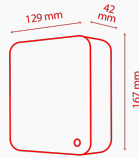

Настольные

Canvio for Desktop

Высокая емкость. высокая скорость.

6 ТБ 5 ТБ 4 ТБ 3 ТБ 2 ТБ

Color ●

На жесткий диск Canvio for Desktop ёмкостью до 6 ТБ поместится даже самая обширная цифровая библиотека, а получить доступ к данным пользователь сможет практически мгновенно, используя скоростной интерфейс USB 3.0. Компактный чёрный корпус накопителя будет отлично смотреться рядом с любым ПК, при этом расположить его на столе можно как вертикально, так и горизонтально. Встроенный датчик ударов и технология ramp loading обеспечивают безопасность данных на диске. Кроме того, вы можете установить пароль на доступ к файлам при помощи специального инструмента, а предварительно загруженное программное обеспечение поможет создать и восстановить резервные копии файлов или всей системы целиком.

- 3.5" 3,5-дюймовый накопитель
- Элегантная универсальная конструкция
- Порт SuperSpeed USB 3.0
- Совместимость с Windows и Mac
- ПО для резервного копирования
- Слот для замка
- Режим энергосбережения

Руководство

[CANVIO-FOR-DESKTOP1_UM_202001.pdf](#)

инструменты

[TOSHIBA_Storage_Diagnostic_Tool.zip](#) 

Технические характеристики изделий

Основные характеристики

Интерфейс	USB 3.0 (совместимость с USB 2.0)
Файловая система	NTFS (MS Windows)
Питание	Вход: 100-240 В, 50-60 Гц Выход: 12 В/2 А
Системные требования	Отформатировано в файловой системе NTFS для ОС Microsoft® Windows® 10, Windows® 8.1, Windows 7 OS X 10.11, 10.10, 10.9, 10.8 при использовании входящего в комплект поставки драйвера NTFS для Mac Свободный порт USB 2.0 или USB 3.0

Физические характеристики

Вес	2ТБ: 849 г 3ТБ: 881 г 4ТБ: 903 г 5ТБ: 930 г 6ТБ: 960 г
Размеры	167 мм × 129,5 мм × 41,5 мм
Слот для замка	Да

Ассортимент продукции

Номер изделия	Емкость	Цвет
HDWC360EK3JA	6 ТБ	чёрный
HDWC350EK3JA	5 ТБ	чёрный
HDWC340EK3JA	4 ТБ	чёрный
HDWC330EK3JA	3 ТБ	чёрный
HDWC320EK3JA	2 ТБ	чёрный