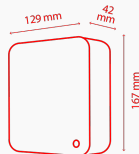

Настольные Canvio for Desktop

Высокая емкость. высокая скорость.

6 5 4 3 2
ТБ ТБ ТБ ТБ ТБ

Color ●

На жесткий диск Canvio for Desktop ёмкостью до 6 ТБ поместится даже самая обширная цифровая библиотека, а получить доступ к данным пользователь сможет практически мгновенно, используя скоростной интерфейс USB 3.0. Компактный чёрный корпус накопителя будет отлично смотреться рядом с любым ПК, при этом расположить его на столе можно как вертикально, так и горизонтально. Встроенный датчик ударов и технология ramp loading обеспечивают безопасность данных на диске. Кроме того, вы можете установить пароль на доступ к файлам при помощи специального инструмента, а предварительно загруженное программное обеспечение поможет создать и восстановить резервные копии файлов или всей системы целиком.

Руководство

[CANVIO-FOR-DESKTOP1_UM_202001.pdf](#)

инструменты

[TOSHIBA_Storage_Diagnostic_Tool.zip](#)

Технические характеристики изделий

Основные характеристики

Интерфейс	USB 3.0 (совместимость с USB 2.0)
Файловая система	NTFS (MS Windows)
Питание	Вход: 100-240 В, 50-60 Гц Выход: 12 В/2 А
Системные требования	Отформатировано в файловой системе NTFS для ОС Microsoft® Windows® 10, Windows® 8.1, Windows 7 OS X 10.11, 10.10, 10.9, 10.8 при использовании входящего в комплект поставки драйвера NTFS для Mac Свободный порт USB 2.0 или USB 3.0

Физические характеристики

Вес	2ТБ: 849 г 3ТБ: 881 г 4ТБ: 903 г 5ТБ: 930 г 6ТБ: 960 г
Размеры	167 мм × 129,5 мм × 41,5 мм
Слот для замка	Да

Ассортимент продукции

Номер изделия	Емкость	Цвет
HDWC360ЕКЗJA	6 ТБ	чёрный
HDWC350ЕКЗJA	5 ТБ	чёрный
HDWC340ЕКЗJA	4 ТБ	чёрный
HDWC330ЕКЗJA	3 ТБ	чёрный
HDWC320ЕКЗJA	2 ТБ	чёрный