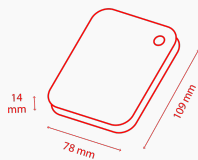

Технические характеристики изделий

Основные характеристики

Интерфейс	USB 3.2 Gen 1 (совместимость с USB 2.0)
Макс. скорость передачи данных	~ 5,0 Гбит/с
Файловая система	NTFS (MS Windows) Требуется переформатирование для Mac OS
Питание	Питание от шины USB (макс. 900 мА)
Системные требования	Отформатировано в файловой системе NTFS для ОС Microsoft® Windows® 11, Windows® 10, Windows® 8.1 Один свободный порт USB 3.2 Gen 1 или USB 2.0 Требуется переформатирование для macOS v14.5 / v13.6 / v12.7 / v11.7.1 / v10.15 / v10.14

Box Content

Комплектация	Canvio Basics Кабель USB 3.2 Gen 1 (с Type-A на Micro-B) Руководство пользователя (предварительно установлено на жестком диске)

Физические характеристики

Вес	1 ТБ, 2 ТБ: 149 г 4 ТБ: 217,5 г
Размеры	1 ТБ, 2 ТБ: 78 x 109 x 14 мм 4 ТБ: 78 x 109 x 19,5 мм
Корпус	Матовый

Ассортимент продукции

Номер изделия	Емкость	Цвет
HDTB540ЕКЗСА	4 ТБ	чёрный
HDTB520ЕКЗAA	2 ТБ	чёрный
HDTB510ЕКЗAA	1 ТБ	чёрный