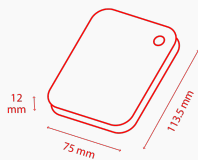

Технические характеристики изделий

Основные характеристики

Интерфейс	USB 3.0 (совместимость с USB 2.0)
Макс. скорость передачи данных	~ 5,0 Гбит/с
Файловая система	NTFS (для MS Windows) *Требуется переформатирование для Mac OS
Питание	USB bus power (max. 900mA)
Системные требования	Windows® 10 / Windows 8.1 / Windows® 7 CPU with 750 MHz or faster, 10MB system hard disk space, 256MB system memory, one free port of USB 3.0 or USB 2.0 Requires reformatting for macOS v10.15/v10.14/v10.13/v10.12/v10.11/10.10

Box Content

Комплектация	Canvio Alu USB 3.0 micro-B cable Quick Start Guide User's manual (pre-installed on the hard drive)

Физические характеристики

Вес	180 g
Размеры	113.5 × 75 × 12 mm
Корпус	Alumunium casing

Особенности

ПО для блокировки паролем	Toshiba Storage Security Software (for download)