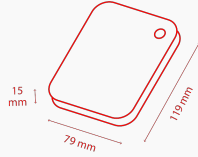

Especificações do produto

Especificações básicas

Interface	USB 3.0 (compatível com USB 2.0)
Vel. máx. de transferência	~ 5,0 Gbps
Sistema de ficheiros	NTFS (MS Windows) *A unidade pode ser reformatada para o sistema de ficheiros HFS+ para compatibilidade total com Mac.
Battery	NTFS (MS Windows) *The drive can be re-formatted to HFS+ file system for full Mac compatibility.
Alimentação	Alimentação por barramento USB (máx. 900 mA)

Box Content

Conteúdo da caixa	Canvio Basics Cabo micro-B USB 3.0 Guia de Iniciação Rápida Manual de utilização (pré-instalado na unidade de disco rígido) Folheto de Garantia

Físicas

Peso	máx. 230 g
Dimensões	500 GB, 750 GB, 1 TB: 119 × 79 × 15 mm 2 TB, 2,5 TB, 3 TB: 119 × 79 × 20.5 mm
Caixa	Estrutura mate

Especificações básicas

Certifications	Windows® 10 / Windows 8.1 / Windows 8 / Windows® 7 CPU with 750 MHz or faster, 10MB system hard disk space, 256MB system memory, one free port of USB 3.0 or USB 2.0

Gama de produtos

Número de peça	Capacidade	Cor
HDTB330EK3CA	3 TB	Preto
HDTB325EK3CA	2,5 TB	Preto
HDTB320EK3CA	2 TB	Preto
HDTB310EK3AA	1 TB	Preto
HDTB307EK3AA	750 GB	Preto
HDTB305EK3AA	500 GB	Preto

Contacto

Toshiba Electronics Europe GmbH

Hansaallee 181
40549 Düsseldorf
Germany