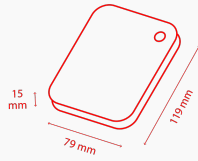

Manual

[TOSHIBA-CANVIO-BASICS_for_A2R_190515.pdf](#) 

Ferramentas

[TOSHIBA_Storage_Diagnostic_Tool.zip](#) 

Especificações do produto

Especificações básicas

Interface	USB 3.0 (compatível com USB 2.0)
Vel. máx. de transferência	~ 5,0 Gbps
Sistema de ficheiros	NTFS (MS Windows) *A unidade pode ser reformatada para o sistema de ficheiros HFS+ para compatibilidade total com Mac.
Battery	NTFS (MS Windows) *The drive can be re-formatted to HFS+ file system for full Mac compatibility.
Alimentação	Alimentação por barramento USB (máx. 900 mA)

Físicas

Peso	máx. 230 g
Dimensões	500 GB, 750 GB, 1 TB: 119 × 79 × 15 mm 2 TB, 2.5 TB, 3 TB: 119 × 79 × 20.5 mm
Caixa	Estrutura mate

Especificações básicas

Certifications	Windows® 10 / Windows 8.1 / Windows 8 / Windows® 7 CPU with 750 MHz or faster, 10MB system hard disk space, 256MB system memory, one free port of USB 3.0 or USB 2.0
-----------------------	---