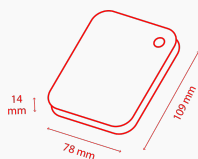

Especificações do produto

Especificações básicas

Interface	USB 3.2 de 1.ª geração (Compatível com USB 2.0)
Vel. máx. de transferência	~ 5,0 Gbs
Sistema de ficheiros	NTFS (MS Windows) É necessária a reformatação para o Mac OS
Alimentação	Alimentação por barramento USB (máx. 900 mA)
Requisitos do sistema	NTFS formatado para Microsoft® Windows® 11, Windows® 10, Windows® 8.1 Uma porta livre USB 3.2 de 1.ª geração ou USB 2.0 É necessária a reformatação para macOS v12.0.1 / v11.5.2 / v10.15 / v10.14 / v10.13 / v10.12

Box Content

Conteúdo da caixa	Canvio Basics Cabo USB 3.2 de 1.ª geração (Tipo A para Micro-B) Manual do utilizador (pré-instalado na unidade de disco rígido)

Físicas

Peso	500 GB: 140 g 1 TB, 2 TB: 149 g 4 TB: 217,5 g
Dimensões	500 GB, 1 TB, 2 TB: 78 x 109 x 14 mm 4 TB: 78 x 109 x 19,5 mm
Caixa	Mate