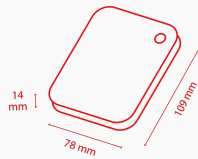

Especificações do produto

Especificações básicas

Interface	USB 3.2 de 1.ª geração (Compatível com USB 2.0)
Vel. máx. de transferência	~ 5,0 Gbs
Sistema de ficheiros	NTFS (MS Windows) É necessária a reformatação para o Mac OS
Alimentação	Alimentação por barramento USB (máx. 900 mA)
Requisitos do sistema	NTFS formatado para Microsoft® Windows® 11, Windows® 10, Windows® 8.1 Uma porta livre USB 3.2 de 1.ª geração ou USB 2.0 É necessária a reformatação para macOS v12.0.1 / v11.5.2 / v10.15 / v10.14 / v10.13 / v10.12

Box Content

Conteúdo da caixa	Canvio Basics Cabo USB 3.2 de 1.ª geração (Tipo A para Micro-B) Manual do utilizador (pré-instalado na unidade de disco rígido)

Físicas

Peso	500 GB: 140 g 1 TB, 2 TB: 149 g 4 TB: 217,5 g
Dimensões	500 GB, 1 TB, 2 TB: 78 x 109 x 14 mm 4 TB: 78 x 109 x 19,5 mm
Caixa	Mate