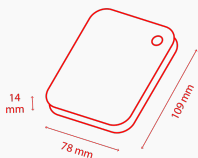

2.5" 2,5-calowy zewnętrzny dysk twardy

 Matowe wykończenie

 Port USB 3.0 SuperSpeed

 Zasilanie z magistrali USB

Podręcznik

[Canvio-Basics_UM.pdf](#) 

Przybory

[ToshibaStorageDiagnosticTool_1.30.8920.zip](#) 

Specyfikacje produktów

Podstawowe specyfikacje

Interfejs	USB 3.2 Gen 1 (zgodność z interfejsem USB 2.0)
Maksymalna szybkość transferu	Ok. 5,0 Gb/s
System plików	NTFS (MS Windows) Wymaga przeformatowania w przypadku systemu Mac OS
Zasilanie	USB (maks. 900 mA)
Wymagania systemowe	Sformatowany w systemie plików NTFS na potrzeby systemu operacyjnego Microsoft® Windows® 11, Windows® 10, Windows® 8.1 Jedno niezajęte złącze USB 3.2 Gen 1 lub USB 2.0 Wymaga przeformatowania na potrzeby systemu macOS w wersji v12.0.1 / v11.5.2 / v10.15 / v10.14 / v10.13 / v10.12

Box Content

Zawartość opakowania	Canvio Basics Kabel USB 3.2 Gen 1 (Type-A — Micro-B) Instrukcja użytkownika (preinstalowana na dysku twardym)
-----------------------------	--

Specyfikacje fizyczne

Waga	500 GB: 140 g 1 TB, 2 TB: 149 g 4 TB: 217,5 g
Wymiary	500 GB, 1 TB, 2 TB: 78 x 109 x 14 mm 4 TB: 78 x 109 x 19,5 mm
Obudowa	Matowe

Oferta produktów

Numer katalogowy	Pojemność	Kolor
HDTB440EK3CA	4 TB	Czarny
HDTB420EK3AA	2 TB	Czarny
HDTB410EK3AA	1 TB	Czarny

Informacje logistyczne:

Wymiary opakowania	128 x 40 x 140 mm
Waga opakowania (brutto)	249 g
Wymiary kartonu zbiorczego	212 x 134 x 153 mm
Waga kartonu zbiorczego (brutto)	1,395 kg
Pudełka w kartonie zbiorczym	5
Wymiary palety	1150 x 1150 x 130 mm
Waga palety (netto)	23 kg
Sztuki na paletce	1200 szt.