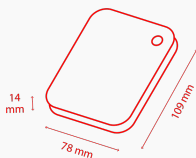

2.5" 2,5-calowy zewnętrzny dysk twardy

 Wykończenie z fakturą

 SuperSpeed USB 3.2 Gen 1

 Zasilanie USB

 Oprogramowanie do automatycznego wykonywania kopii zapasowych

 Toshiba Storage Security Software

Podręcznik

[SC7250-A4_QSG_HDD_250305-3-1.pdf](#) 

Przybory

[ToshibaStorageDiagnosticTool_1.30.8920.zip](#) 

Specyfikacje produktów

Podstawowe specyfikacje

Interfejs	USB 3.2 Gen 1 (zgodność z interfejsem USB 2.0)
Maksymalna szybkość transferu	Ok. 5,0 Gb/s
System plików	NTFS (do systemu MS Windows) Wymaga przeformatowania w przypadku systemu Mac OS
Zasilanie	USB (maks. 900 mA)
Wymagania systemowe	Sformatowany w systemie plików NTFS na potrzeby systemu operacyjnego Microsoft® Windows® 11, Windows® 10, Windows® 8.1 Jedno niezajęte złącze USB 3.2 Gen 1 lub USB 2.0 Wymaga przeformatowania na potrzeby systemu macOS w wersji v14.5 / v13.6 / v12.7 / v11.7.1 / v10.15 / v10.14

Box Content

Zawartość opakowania	Canvio Advance Kabel USB 3.2 Gen 1 (Type-A — Micro-B) Instrukcja użytkownika (preinstalowana na dysku twardym)
-----------------------------	---

Specyfikacje fizyczne

Waga	1 TB, 2 TB: 149 g 4 TB: 217,5 g
Wymiary	1 TB, 2 TB: 78 x 109 x 14 mm 4 TB: 109 x 78 x 19 mm
Obudowa	Wykończenie z fakturą