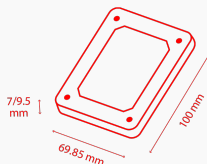

[Installation-and-Safety-Internal-HDDs.pdf](#) 

Specyfikacje produktów

Podstawowe specyfikacje

Współczynnik kształtu	2.5-inch
Interfejs	SATA 6 Gbit/s / SATA 3 Gbit/s
Zgodność z dyrektywą RoHS	Tak
Nie zawiera fluorowców	Tak

Niezawodność

Ograniczona gwarancja	2 years
Współczynnik błędów krytycznych	1 per 10 ¹⁴ bits read

Wydajność

Rozmiar buforu	128 MB / 8 MB
----------------	---------------

Oferta produktów

Numer katalogowy	Pojemność	Kolor
HDWL120UZSVA (Bulk)	2 TB	-
Slim: HDWL110UZSVA (Bulk)	1 TB	-
HDWJ110UZSVA (Bulk)	1 TB	-
Slim: HDWK105UZSVA (Bulk)	500 GB	-
HDWJ105UZSVA (Bulk)	1 TB	-

Informacje logistyczne:

Wymiary opakowania	141,0 mm (wys.) x 111,0 mm (szer.) x 38,0 mm (gł.)
Waga opakowania (brutto)	Maks. 195 g (2 TB), 155 g (1 TB)
Wymiary kartonu zbiorczego	165 x 205 x 123 mm
Waga kartonu zbiorczego (brutto)	Maks. 1050 g (2 TB), maks. 850 g (1 TB)
Pudełka w kartonie zbiorczym	5
Wymiary palety	1150 x 1150 x 130 mm
Waga palety (netto)	n/A
Sztuki na palecie	1350 szt.
Sztuki na kartonu	50 szt.
Wymiary kartonu zbiorczego	480 x 220 x 170 mm
Waga kartonu zbiorczego (brutto)	6,1 kg (typ.)
Sztuki na palecie	2500 szt.