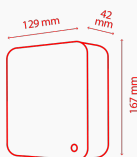

Podręcznik

[CANVIO-FOR-DESKTOP1_UM_202001.pdf](#)

Przybory

[TOSHIBA_Storage_Diagnostic_Tool.zip](#)

Specyfikacje produktów

Podstawowe specyfikacje

Interfejs	USB 3.0 (zgodność z interfejsem USB 2.0)
System plików	NTFS (MS Windows)
Zasilanie	Prąd wejściowy: 100–240 V, 50–60 Hz Wyjście: 12 V / 2 A
Wymagania systemowe	Sformatowany w systemie plików NTFS do systemu operacyjnego Microsoft® Windows® 10, Windows 8.1, Windows 7 OS □ 10.11, 10.10, 10.9, 10.8 ze sterownikiem NTFS dla Maca Dostępny port USB 2.0 lub USB 3.0

Specyfikacje fizyczne

Waga	2TB: 849 g 3TB: 881 g 4TB: 903 g 5TB: 930 g 6TB: 960 g
Wymiary	167 × 129,5 × 41,5 (mm)
Gniazdo blokady zabezpieczającej	NTI Backup Now EZ
Obudowa	Fortepianowy połysk

Oferta produktów