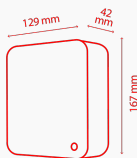

Specyfikacje produktów

Podstawowe specyfikacje

Interfejs	USB 3.0 (zgodność z interfejsem USB 2.0)
System plików	NTFS (MS Windows)
Zasilanie	Prąd wejściowy: 100–240 V, 50–60 Hz Wyjście: 12 V / 2 A
Wymagania systemowe	Sformatowany w systemie plików NTFS do systemu operacyjnego Microsoft® Windows® 10, Windows 8.1, Windows 7 OS ≥ 10.11, 10.10, 10.9, 10.8 ze sterownikiem NTFS dla Maca Dostępny port USB 2.0 lub USB 3.0

Cechy

Oprogramowanie do wykonywania kopii zapasowych	NTI Backup Now EZ

Box Content

Zawartość opakowania	• Canvio dla komputera stacjonarnego • Zasilacz prądu przemiennego z przewodem • Wymienna wtyczka (UE i UK) • Kabel USB 3.0 • Fabrycznie załadowane oprogramowanie • Podręcznik użytkownika (preinstalowany na dysku twardym)

Specyfikacje fizyczne

Waga	2TB: 849 g 3TB: 881 g 4TB: 903 g 5TB: 930 g 6TB: 960 g
Wymiary	167 × 129,5 × 41,5 (mm)
Gniazdo blokady zabezpieczającej	NTI Backup Now EZ
Obudowa	Fortepianowy połysk

Oferta produktów

Numer katalogowy	Pojemność	Kolor
HDWC360EK3JA	6 TB	Czarny
HDWC350EK3JA	5 TB	Czarny
HDWC340EK3JA	4 TB	Czarny
HDWC330EK3JA	3 TB	Czarny
HDWC320EK3JA	2 TB	Czarny