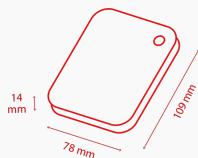

2.5" 2,5-calowy zewnętrzny dysk twardy

 Matowe wykończenie

 SuperSpeed USB 3.2 Gen 1

 Zasilanie przez złącze USB

Podręcznik

[Canvio-Basics_UM.pdf](#) 

Przybory

[ToshibaStorageDiagnosticTool_1.30.8920.zip](#) 

Specyfikacje produktów

Podstawowe specyfikacje

Interfejs	USB 3.2 Gen 1 (zgodność z interfejsem USB 2.0)
Maksymalna szybkość transferu	Ok. 5,0 Gb/s
System plików	NTFS (MS Windows) Wymaga przeformatowania w przypadku systemu Mac OS
Zasilanie	USB (maks. 900 mA)
Wymagania systemowe	Sformatowany w systemie plików NTFS na potrzeby systemu operacyjnego Microsoft® Windows® 11, Windows® 10, Windows® 8.1 Jedno niezajęte złącze USB 3.2 Gen 1 lub USB Wymaga przeformatowania na potrzeby systemu macOS w wersji v14.5 / v13.6 / v12.7 / v11.7.1 / v10.15 / v10.14

Box Content

Zawartość opakowania	Canvio Basics Kabel USB 3.2 Gen 1 (Type-A — Micro-B) Instrukcja użytkownika (preinstalowana na dysku twardej)
-----------------------------	--

Specyfikacje fizyczne

Waga	1 TB, 2 TB: 149 g 4 TB: 217,5 g
Wymiary	1 TB, 2 TB: 78 x 109 x 14 mm 4 TB: 78 x 109 x 19,5 mm
Obudowa	Matowe

Oferta produktów

Numer katalogowy	Pojemność	Kolor
HDTB540EK3CA	4 TB	Czarny
HDTB520EK3AA	2 TB	Czarny
HDTB510EK3AA	1 TB	Czarny

Informacje logistyczne:

Wymiary opakowania	128 x 40 x 140 mm
Waga opakowania (brutto)	249 g
Wymiary kartonu zbiorczego	1 TB, 2 TB: 250 g 4 TB: 304 g
Waga kartonu zbiorczego (brutto)	1 TB, 2 TB: 1,36 kg 4 TB: 1,67 kg
Pudełka w kartonie zbiorczym	5
Wymiary palety	1150 x 1150 x 130 mm
Waga palety (netto)	27 kg
Sztuki na palecie	1200 szt.