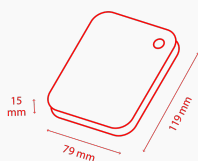

Handleiding

[TOSHIBA-CANVIO-BASICS_for_A2R_190515.pdf](#) 

Gereedschap

[TOSHIBA_Storage_Diagnostic_Tool.zip](#) 

Productspecificaties

Basisspecificaties

Aansluiting	USB 3.0 (compatibel met USB 2.0)
Max. overdrachtsnelheid	~ 5,0 Gbps
Bestandssysteem	NTFS (MS Windows) *De schijf kan opnieuw worden geformatteerd met het bestandssysteem HFS+ voor volledige compatibiliteit met de Mac.
Battery	NTFS (MS Windows) *The drive can be re-formatted to HFS+ file system for full Mac compatibility.
Voeding	USB-busvoeding (max. 900 mA)

Box Content

Inhoud verpakking	Canvio Basics USB 3.0 micro-B-kabel Beknopte handleiding Gebruikershandleiding (voorgeïnstalleerd op de harde schijf) Garantiebewijs
--------------------------	---

Fysieke specificaties

Gewicht	max. 230 g
Afmetingen	500 GB, 750 GB, 1 TB: 119 × 79 × 15 mm 2 TB, 2.5 TB, 3 TB: 119 × 79 × 20.5 mm
Behuizing	Matte afwerking

Basisspecificaties

Certifications	Windows® 10 / Windows 8.1 / Windows 8 / Windows® 7 CPU with 750 MHz or faster, 10MB system hard disk space, 256MB system memory, one free port of USB 3.0 or USB 2.0
-----------------------	---