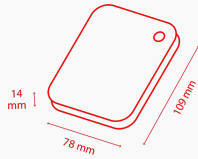

Productspecificaties

Basisspecificaties

Aansluiting	USB 3.2 Gen 1 (compatibel met USB 2.0)
Max. overdrachtsnelheid	~ 5,0 Gbps
Bestandssysteem	NTFS (MS Windows) Vereist opnieuw formatteren voor Mac OS
Voeding	USB-busvoeding (max. 900 mA)
Systeemvereisten	Met NTFS geformatteerd voor Microsoft® Windows® 11, Windows® 10, Windows® 8.1 Een vrije USB 3.2 Gen 1- of USB 2.0-poort Vereist opnieuw formatteren voor macOS v12.0.1 / v11.5.2 / v10.15 / v10.14 / v10.13 / v10.12

Box Content

Inhoud verpakking	Canvio Basics USB 3.2 Gen 1-kabel (Type A naar Micro-B) Gebruikershandleiding (vooraf geïnstalleerd op de harde schijf)

Fysieke specificaties

Gewicht	500 GB: 140 g 1 TB, 2 TB: 149 g 4 TB: 217,5 g
Afmetingen	500 GB, 1 TB, 2 TB: 78 x 109 x 14 mm 4 TB: 78 x 109 x 19,5 mm
Behuizing	Mat

Kenmerken

Back-upsoftware	USB-busvoeding (max. 900 mA)

Productaanbod

Onderdeelnummer	Capaciteit	Kleur
HDTB440EK3CA	4 TB	Zwart
HDTB420EK3AA	2 TB	Zwart
HDTB410EK3AA	1 TB	Zwart