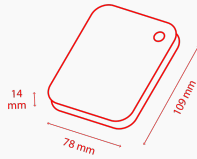

2.5" 2,5" externe harde schijf

 Matte afwerking

 SuperSpeed USB 3.2 Gen1

 USB-voeding

 USB-Type-C-kabel

Handleiding

[Canvio-Basics-UBS-C_UM.pdf](#) 

Gereedschap

[ToshibaStorageDiagnosticTool_1.30.8920.zip](#) 

Productspecificaties

Basisspecificaties

Aansluiting	USB 3.2 Gen1 (compatibel met USB 2.0)
Max. overdrachtsnelheid	~ 5.0 Gbit/s
Bestandssysteem	NTFS (MS Windows) Vereist opnieuw formatteren voor Mac OS
Voeding	USB-busvoeding (max. 900 mA)
Systeemvereisten	Met NTFS geformatteerd voor Microsoft® Windows® 11, Windows® 10, Windows® 8.1, Eén beschikbare USB Type-C®-poort Vereist opnieuw formatteren voor macOS v12.0.1 / v11.5.2 / v10.15 / v10.14 / v10.13 / v10.12

Gewicht	1 TB, 2 TB: 149 g 4 TB: 217,5 g
Afmetingen	1 TB, 2 TB: 78 x 109 x 14 mm 4 TB: 78 x 109 x 19,5 mm
Behuizing	Mat

Productaanbod

Onderdeelnummer	Capaciteit	Kleur
HDTB440EKCCA	4 TB	Zwart
HDTB420EKCAA	2 TB	Zwart
HDTB410EKCAA	1 TB	Zwart

Logistieke informatie:

Box dimensions	111 x 38 x 141 mm
Box weight (gross)	230g (1TB, 2TB), 291g (4TB)
Master carton dimensions	123 x 205 x 165 mm
Master carton weight (gross)	1.28 kg (1TB, 2TB), 1.58kg (4TB)
Boxes per master carton	5
Pallet dimensions	1150 x 1150 x 130 mm
Pallet weight (net)	21 kg
Units per pallet	1350