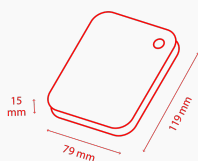

Manuale

[TOSHIBA-CANVIO-BASICS_for_A2R_190515.pdf](#) 

Utensili

[TOSHIBA_Storage_Diagnostic_Tool.zip](#) 

Specifiche del prodotto

Specifiche di base

Interfaccia	USB 3.0 (compatibile con USB 2.0)
Velocità di trasferimento massima	Circa 5 Gbps
File system	NTFS (MS Windows) * L'unità può essere riformattata sul file system HFS+ per garantire la compatibilità completa con Mac.
Battery	NTFS (MS Windows) *The drive can be re-formatted to HFS+ file system for full Mac compatibility.
Alimentazione	Potenza bus USB (900 mA max)

Peso	230 g max
Dimensioni	500 GB, 750 GB, 1 TB: 119 × 79 × 15 mm 2 TB, 2.5 TB, 3 TB: 119 × 79 × 20.5 mm
Struttura	Rivestimento opaco

Specifiche di base

Certifications	Windows® 10 / Windows 8.1 / Windows 8 / Windows® 7 CPU with 750 MHz or faster, 10MB system hard disk space, 256MB system memory, one free port of USB 3.0 or USB 2.0
-----------------------	---