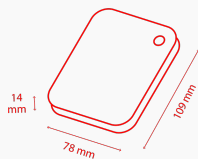

Specifiche del prodotto

Specifiche di base

Interfaccia	USB 3.2 Gen 1 (compatibile con USB 2.0)
Velocità di trasferimento massima	Circa 5,0 Gbit/s
File system	NTFS (MS Windows) Necessaria riformattazione per Mac OS
Alimentazione	Potenza bus USB (max. 900 mA)
Requisiti di sistema	NTFS formattato per Microsoft® Windows® 11, Windows® 10, Windows® 8.1 Una porta USB 3.2 Gen 1 o USB 2.0 libera Per macOS v12.0.1 / v11.5.2 / v10.15 / v10.14 / v10.13 / v10.12 è necessaria la riformattazione

Box Content

Contenuto della confezione	Canvio Basics Cavo USB 3.2 Gen 1 (da Type A a Micro-B) Manuale dell'utente (pre-installato sull'hard disk)

Requisiti fisici

Peso	500 GB: 140 g 1 TB, 2 TB: 149 g 4 TB: 217,5 g
Dimensioni	500 GB, 1 TB, 2 TB: 78 x 109 x 14 mm 4 TB: 78 x 109 x 19,5 mm
Struttura	Opaca

Gamma prodotti

Codice articolo	Capacità	Colore
HDTB440EK3CA	4 TB	Nero
HDTB420EK3AA	2 TB	Nero
HDTB410EK3AA	1 TB	Nero