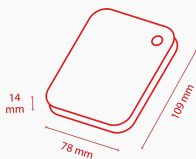

Portatili

Canvio Basics

Archiviazione più semplice.

4 2 1

TB TB TB

Color

 2.5" Hard disk esterno da 2,5" Finitura opaca SuperSpeed USB 3.2 Gen 1 Alimentazione USB

Trasferisci rapidamente i file con la porta SuperSpeed USB 3.2 Gen 1 e archivia fino a 4 TB di dati sugli hard disk esterni Canvio Basics. Questi dispositivi sono pronti all'uso con Microsoft Windows e non necessitano di alcuna installazione software. Iniziare ad archiviare tutti i tuoi file preferiti non è mai stato così semplice. Sulla scrivania o in movimento, il suo design intramontabile con finitura opaca lo rendono sempre attuale. Con l'hard disk puoi inoltre collegarti al tuo vecchio hardware grazie alla compatibilità con la porta USB 2.0.

Manuale

[Canvio-Basics_UM.pdf](#) 

Utensili

[ToshibaStorageDiagnosticTool_1.30.8920.zip](#) 

Specifiche del prodotto

Specifiche di base

| | |
|--|---|
| Interfaccia | USB 3.2 Gen 1 (compatibile con USB 2.0) |
| Velocità di trasferimento massima | Circa 5,0 Gbit/s |
| File system | NTFS (MS Windows) Necessaria riformattazione per Mac OS |
| Alimentazione | Potenza bus USB (max. 900 mA) |
| Requisiti di sistema | NTFS formattato per Microsoft® Windows® 11, Windows® 10, Windows® 8.1 Una porta USB 3.2 Gen 1 o USB 2.0 libera Per macOS v13.0 / v12.6.1 / v11.7.1 / v10.15 / v10.14 / v10.13 è necessaria la riformattazione |

Requisiti fisici

| | |
|-------------------|--|
| Peso | 1 TB, 2 TB: 149 g 4 TB: 217,5 g |
| Dimensioni | 1 TB, 2 TB: 78 x 109 x 14 mm 4 TB: 78 x 109 x 19,5 mm |
| Struttura | Opaca |

Gamma prodotti

| Codice articolo | Capacità | Colore |
|-----------------|----------|--------|
| HDTB540EK3CA | 4 TB | Nero |
| HDTB520EK3AA | 2 TB | Nero |
| HDTB510EK3AA | 1 TB | Nero |