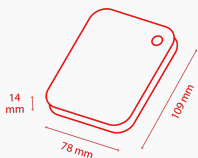

Specifiche del prodotto

Specifiche di base

Interfaccia	USB 3.2 Gen 1 (compatibile con USB 2.0)
Velocità di trasferimento massima	Circa 5,0 Gbit/s
File system	NTFS (MS Windows) Necessaria riformattazione per Mac OS
Alimentazione	Potenza bus USB (max. 900 mA)
Requisiti di sistema	NTFS formattato per Microsoft® Windows® 11, Windows® 10, Windows® 8.1 Una porta USB 3.2 Gen 1 o USB 2.0 libera Per macOS v14.5 / v13.6 / v12.7 / v11.7.1 / v10.15 / v10.14 è necessaria la riformattazione

Box Content

Contenuto della confezione	Canvio Basics Cavo USB 3.2 Gen 1 (da Type A a Micro-B) Manuale dell'utente (pre-installato sull'hard disk)

Requisiti fisici

Peso	1 TB, 2 TB: 149 g 4 TB: 217,5 g
Dimensioni	1 TB, 2 TB: 78 x 109 x 14 mm 4 TB: 78 x 109 x 19,5 mm
Struttura	Opaca

Gamma prodotti

Codice articolo	Capacità	Colore
HDTB540EK3CA	4 TB	Nero
HDTB520EK3AA	2 TB	Nero
HDTB510EK3AA	1 TB	Nero