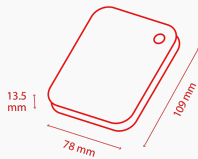

**2.5"** 2,5 hüvelykes külső merevlemez Alumíniumborítás SuperSpeed USB 3.0 port USB-meghajtású Automatikus biztonsági mentési szoftver Szoftver jelszavas védelemhez USB Type-C-adapter Védőtok

Kézikönyv

[Canvio-Premium_UM_P2_202004.pdf](#) 

Eszközök

[ToshibaStorageDiagnosticTool_1.30.8920.zip](#) 

A termék műszaki adatai

Alapvető specifikációk

Interfész	USB 3.0 (USB 2.0-kompatibilis)
Maximális adatátviteli sebesség	~ 5,0 Gbit/s
Fájrendszer	NTFS (MS Windows rendszeren) MacOS rendszeren újraformázást igényel
Tápellátás	USB-porton keresztül (max. 900 mA)
Rendszerkövetelmények	NTFS formázást támogató Microsoft® Windows® 10, Windows 8.1, vagy Windows® 7 rendszer Egy szabad USB 3.0 vagy USB 2.0 port
Jótállás	3 év

Fizikai jellemzők

Tömeg	1 TB, 2 TB: 160 g 4 TB: 225 g
Méret	1 TB, 2 TB: 78 x 109 x 13.5 mm 4 TB: 109 x 78 x 19 mm
Burkolat	Alumínium

Termékválaszték

Cikkszám	Kapacitás	Szín
HDTW240EB3CA	4 TB	sötétszürke metál
HDTW240ES3CA	4 TB	ezüst metál
HDTW220EB3AA	2 TB	sötétszürke metál
HDTW220ES3AA	2 TB	ezüst metál
HDTW210EB3AA	1 TB	sötétszürke metál
HDTW210ES3AA	1 TB	ezüst metál

Logisztikai információk:

Box dimensions	128 x 40 x 140 mm
Box weight (gross)	273 g (1 TB/2 TB); 335 g (4 TB)
Master carton dimensions	212 x 134 x 153 mm
Master carton weight (gross)	1,52 kg (1 TB/2 TB); 1,825 kg (4 TB)
Boxes per master carton	5
Pallet dimensions	1150 x 1150 x 130 mm
Pallet weight (net)	23 kg
Units per pallet	1200