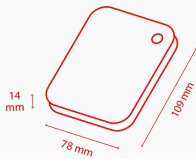

A termék műszaki adatai

Alapvető specifikációk

Interfész	USB 3.2 – 1. generációs (USB 2.0-kompatibilis)
Maximális adatátviteli sebesség	~ 5,0 Gbit/s
Fájrendszer	NTFS (MS Windows rendszeren) MacOS rendszeren újraformázást igényel
Tápellátás	USB-porton keresztül (max. 900 mA)
Rendszerkövetelmények	NTFS-formázás Microsoft® Windows® 11, Windows® 10 és Windows® 8.1 rendszerhez Egy szabad USB 3.2 (1. generációs) vagy USB 2.0 port A merevlemez-meghajtót a macOS v12.0.1 / v11.5.2 / v10.15 / v10.14 / v10.13 / v10.12 rendszerrel való használathoz újra kell formázni

Box Content

A csomag tartalma	Canvio Basics USB 3.2-kábel – 1. generációs (Type A – Micro-B) Felhasználói kézikönyv (előtelepítve a merevlemezre)

Fizikai jellemzők

Tömeg	500 GB: 140 g 1 TB, 2 TB: 149 g 4 TB: 217,5 g
Méret	500 GB, 1 TB, 2 TB: 78 x 109 x 14 mm 4 TB: 78 x 109 x 19,5 mm
Burkolat	Matt

Termékválaszték

Cikkszám	Kapacitás	Szín
HDTB440EK3CA	4 TB	fekete
HDTB420EK3AA	2 TB	fekete
HDTB410EK3AA	1 TB	fekete