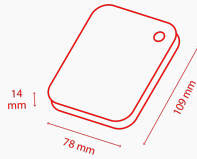

2.5" 2,5 hüvelykes külső merevlemez

Mintázott borítás

SuperSpeed USB 3.2 (1. generációs) port

USB-meghajtású

Automatikus biztonsági mentési szoftver

Toshiba Storage Security Software

Kézikönyv

[Canvio-Advance_UM_221021.pdf](#)

Eszközök

[ToshibaStorageDiagnosticTool_1.30.8920.zip](#)

A termék műszaki adatai

Alapvető specifikációk

Interfész	USB 3.2 – 1. generációs (USB 2.0-kompatibilis)
Maximális adatátviteli sebesség	~ 5,0 Gb/s
Fájlrendszer	NTFS (MS Windows rendszeren) MacOS rendszeren újraformázást igényel
Tápellátás	USB-porton keresztül (max. 900 mA)
Rendszerkövetelmények	NTFS-formázás Microsoft® Windows® 11, Windows® 10 vagy Windows® 8.1 rendszerhez, Egy szabad USB 3.2 (1. generációs) vagy USB 2.0 port A merevlemez-meghajtót a macOS v14.5 / v13.6 / v12.7 / v11.7.1 / v10.15 / v10.14 rendszerrel való használathoz újra kell formázni

Box Content

A csomag tartalma	Canvio Advance USB 3.2-kábel (Type A – Micro-B) Felhasználói kézikönyv (előtelepítve a merevlemezre)
--------------------------	--

Fizikai jellemzők

Tömeg	1 TB, 2 TB: 149 g 4 TB: 217,5 g
Méret	1 TB, 2 TB: 78 x 109 x 14 mm 4 TB: 109 x 78 x 19 mm
Burkolat	Mintázott borítás

Logisztikai információk:

Doboz mérete	111 x 38 x 141 mm
Doboz tömege (bruttó)	227 g (1 TB/2 TB); 300 g (4 TB)
Gyűjtődoboz mérete	123 x 205 x 165 mm
Gyűjtődoboz tömege (bruttó)	1,27 kg (1 TB/2 TB); 1,63 kg (4 TB)
Dobozok száma gyűjtődobozonként	5
Raklap mérete	1150 x 1150 x 130 mm
Raklap tömege (nettó)	22 kg
Egységek száma raklaponként	1350