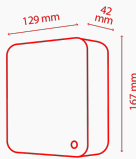

A termék műszaki adatai

Alapvető specifikációk

Interfész	USB 3.0 (USB 2.0-kompatibilis)
Fájrendszer	NTFS (MS Windows)
Tápellátás	Bemenet: 100–240 V, 50–60 Hz Kimenet: 12 V / 2 A
Rendszerkövetelmények	NTFS formázást támogató Microsoft® Windows® 10, Windows® 8.1, vagy Windows 7 rendszer OS $\geq$ 10.11, 10.10, 10.9 vagy 10.8 a mellékelt Mac NTFS-illesztőprogrammal Szabad USB 2.0 vagy USB 3.0 port

Jellemzők

Biztonsági mentési szoftver	NTI Backup Now EZ
Mac NTFS-kompatibilitási illesztőprogram	Tuxera NTFS for Mac

Box Content

A csomag tartalma	• Canvio for Desktop • Váltakozó áramú tápegység és kábel • Cserélhető csatlakozófej (EU/GB) • USB 3.0-s kábel • Előtelepített szoftver • Felhasználói útmutató (előtelepítve a merevlemezre)

Fizikai jellemzők

Tömeg	2TB: 849 g 3TB: 881 g 4TB: 903 g 5TB: 930 g 6TB: 960 g
Méret	167 × 129,5 × 41,5 (mm)
Biztonságizár-aljzat	167 × 129,5 × 41,5 mm

Termékválaszték

Cikkszám	Kapacitás	Szín
HDWC360EK3JA	6 TB	fekete
HDWC350EK3JA	5 TB	fekete
HDWC340EK3JA	4 TB	fekete
HDWC330EK3JA	3 TB	fekete
HDWC320EK3JA	2 TB	fekete