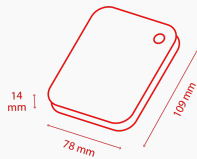

SuperSpeed USB 3.2 Gen 1

USB-s tápellátás

A Canvio Basics külső merevlemezre villámgyorsan átmásolhatja fájljait a SuperSpeed USB 3.2 (1. generációs) porton keresztül, és akár 4 TB-nyi adatot is tárolhat rajta. Ezek a merevlemezek Microsoft Windows rendszeren azonnal használhatók, nem kell külön szoftvert telepíteni, így egyszerűbb nem is lehetne a kedvenc fájljai átmásolása. Akár az íróasztalnál, akár útközben használja, a merevlemez időtlen dizájnya és matt felülete mindig jól mutat. Emellett kompatibilis az USB 2.0 szabvánnyal, így régebbi hardverekhez is csatlakoztathatja.

Kézikönyv

[Canvio-Basics_UM.pdf](#)

Eszközök

[ToshibaStorageDiagnosticTool_1.30.8920.zip](#) 

A termék műszaki adatai

Alapvető specifikációk

Interfész	USB 3.2 – 1. generációs (USB 2.0-kompatibilis)
Maximális adatátviteli sebesség	~ 5,0 Gbit/s
Fájrendszer	NTFS (MS Windows rendszeren) MacOS rendszeren újraformázást igényel
Tápellátás	USB-porton keresztül (max. 900 mA)
Rendszerkövetelmények	NTFS-formázás Microsoft® Windows® 11, Windows® 10 és Windows® 8.1 rendszerhez Egy szabad USB 3.2 (1. generációs) vagy USB 2.0 port A merevlemez-meghajtót a macOS v14.5 / v13.6 / v12.7 / v11.7.1 / v10.15 / v10.14 rendszerrel való használathoz újra kell formázni

Box Content

A csomag tartalma	Canvio Basics USB 3.2-kábel – 1. generációs (Type A – Micro-B) Felhasználói kézikönyv (előtelepítve a merevlemezre)
--------------------------	---

Fizikai jellemzők

Tömeg	1 TB, 2 TB: 149 g 4 TB: 217,5 g
Méret	1 TB, 2 TB: 78 x 109 x 14 mm 4 TB: 78 x 109 x 19,5 mm
Burkolat	Matt