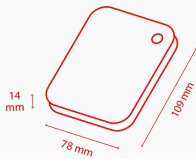

2.5" 2,5 hüvelykes külső merevlemez

 Matt felület

 SuperSpeed USB 3.2 Gen1 port

 USB-s tápellátás

 USB Type-C® szabványú kábel

Kézikönyv

[Canvio-Basics-UBS-C_UM.pdf](#) 

Eszközök

[ToshibaStorageDiagnosticTool_1.30.8920.zip](#) 

A termék műszaki adatai

Alapvető specifikációk

Interfész	USB 3.2 Gen1 (USB 2.0-kompatibilis)
Maximális adatátviteli sebesség	~ 5,0 Gb/s
Fájlrendszer	NTFS (MS Windows rendszeren) macOS rendszeren újraformázást igényel
Tápellátás	USB-porton keresztül (max. 900 mA)
Rendszerkövetelmények	NTFS formázást támogató Microsoft® Windows® 11, Windows® 10, Windows® 8.1 rendszer Egy szabad USB Type-C®-port A merevlemez-meghajtót a macOS v12.0.1 / v11.5.2 / v10.15 / v10.14 / v10.13 / v10.12 rendszerrel való használathoz újra kell formázni

Box Content

A csomag tartalma	Canvio Basics USB-C® USB 3.2 Gen 1-kábel (Type-C – Micro-B) Felhasználói kézikönyv (előtelepítve a merevlemezre)
--------------------------	--

Fizikai jellemzők

Tömeg	1 TB, 2 TB: 149 g 4 TB: 217,5 g
Méret	1 TB, 2 TB: 78 x 109 x 14 mm 4 TB: 78 x 109 x 19,5 mm
Burkolat	Matt

Termékválaszték

Cikkszám	Kapacitás	Szín
HDTB440EKCCA	4 TB	fekete
HDTB420EKCAA	2 TB	fekete
HDTB410EKCAA	1 TB	fekete

Logisztikai információk:

Box dimensions	111 x 38 x 141 mm
Box weight (gross)	230g (1TB, 2TB), 291g (4TB)
Master carton dimensions	123 x 205 x 165 mm
Master carton weight (gross)	1.28 kg (1TB, 2TB), 1.58kg (4TB)
Boxes per master carton	5
Pallet dimensions	1150 x 1150 x 130 mm
Pallet weight (net)	21 kg
Units per pallet	1350