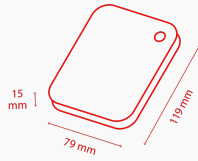

Manuel

[TOSHIBA-CANVIO-BASICS_for_A2R_190515.pdf](#) 

Outils

[TOSHIBA_Storage_Diagnostic_Tool.zip](#) 

Spécifications du produit

Spécifications de base

Interface	USB 3.0 (compatible USB 2.0)
Vitesse de transfert max.	~ 5 Gbits/s
Système de fichiers	NTFS (MS Windows) *Le disque peut être reformaté vers le système de fichiers HFS+ afin d'être compatible avec le système Mac.
Battery	NTFS (MS Windows) *The drive can be re-formatted to HFS+ file system for full Mac compatibility.
Alimentation	USB bus power (max. 900mA)

Physique

Poids	max. 230 g
Dimensions	500 GB, 750 GB, 1 TB: 119 × 79 × 15 mm 2 TB, 2.5 TB, 3 TB: 119 × 79 × 20.5 mm
Boîtier	Boîtier mat

Spécifications de base

Certifications	Windows® 10 / Windows 8.1 / Windows 8 / Windows® 7 CPU with 750 MHz or faster, 10MB system hard disk space, 256MB system memory, one free port of USB 3.0 or USB 2.0
-----------------------	---