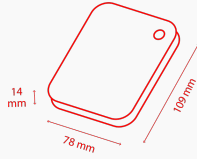

2.5" Disque dur externe de 2,5 pouces

 Finition mate

 Port USB 3.0 grande vitesse

 Alimentation USB

Manuel

[Canvio-Basics_UM.pdf](#) 

Outils

[ToshibaStorageDiagnosticTool_1.30.8920.zip](#) 

Spécifications du produit

Spécifications de base

Interface	USB 3.2 Gen 1 (compatible USB 2.0)
Vitesse de transfert max.	~ 5 Gbits/s
Système de fichiers	NTFS (Microsoft Windows) Nécessite un reformatage pour Mac OS
Alimentation	Alimentation bus USB (max. 900 mA)
Configuration système requise	Système de fichiers NTFS formaté pour Microsoft® Windows® 11, Windows® 10, Windows® 8.1 Un port disponible USB 3.2 Gen 1 ou USB 2.0 Nécessite un reformatage pour macOS versions v12.0.1 / v11.5.2 / v10.15 / v10.14 / v10.13 / v10.12

Box Content

Contenu du coffret	Canvio Basics Câble USB 3.2 Gen 1 (Type-A vers Micro-B) Manuel de l'utilisateur (préinstallé sur le disque dur)
---------------------------	---

Physique

Poids	500 Go : 140 g 1 To, 2 To : 149 g 4 To : 217,5 g
Dimensions	500 Go, 1 To, 2 To : 78 x 109 x 14 mm 4 To : 78 x 109 x 19,5 mm
Boîtier	Mat

Gamme de produits

Numéro PA	Capacité	Couleur
HDTB440EK3CA	4 To	Noir
HDTB420EK3AA	2 To	Noir
HDTB410EK3AA	1 To	Noir

Informations logistiques:

Dimensions du boîtier	111 x 38 x 141 mm
Poids du boîtier (brut)	500 Go, 1 To, 2 To : 246 g 4 To : 307 g
Dimensions du carton	123 x 205 x 165 mm
Poids du carton (brut)	500 Go, 1 To, 2 To : 1,36 kg 4 To : 1,67 kg
Nombre de boîtes par carton	5
Dimensions de la palette	1 150 x 1 150 x 130 mm
Poids de la palette (net)	22 kg
Unités par palette	1350