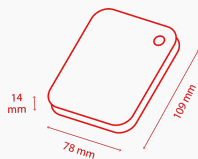

2.5" Disque dur externe de 2,5
pouces

 Finition mate

 Port USB 3.0 grande vitesse

 Alimentation USB

Manuel

[Canvio-Basics_UM.pdf](#) 

Outils

[ToshibaStorageDiagnosticTool_1.30.8920.zip](#) 

Spécifications du produit

Spécifications de base

Interface	USB 3.2 Gen 1 (compatible USB 2.0)
Vitesse de transfert max.	~ 5 Gbits/s
Système de fichiers	NTFS (Microsoft Windows) Nécessite un reformatage pour Mac OS
Alimentation	Alimentation bus USB (max. 900 mA)
Configuration système requise	Système de fichiers NTFS formaté pour Microsoft® Windows® 11, Windows® 10, Windows® 8.1 Un port disponible USB 3.2 Gen 1 ou USB 2.0 Nécessite un reformatage pour macOS versions v12.0.1 / v11.5.2 / v10.15 / v10.14 / v10.13 / v10.12

Box Content

Contenu du coffret	Canvio Basics Câble USB 3.2 Gen 1 (Type-A vers Micro-B) Manuel de l'utilisateur (préinstallé sur le disque dur)
---------------------------	---

Physique

Poids	500 Go : 140 g 1 To, 2 To : 149 g 4 To : 217,5 g
Dimensions	500 Go, 1 To, 2 To : 78 x 109 x 14 mm 4 To : 78 x 109 x 19,5 mm
Boîtier	Mat

Gamme de produits

Numéro PA	Capacité	Couleur
HDTB440EK3CA	4 To	Noir
HDTB420EK3AA	2 To	Noir
HDTB410EK3AA	1 To	Noir

Informations logistiques:

Dimensions du boîtier	111 x 38 x 141 mm
Poids du boîtier (brut)	500 Go, 1 To, 2 To : 246 g 4 To : 307 g
Dimensions du carton	123 x 205 x 165 mm
Poids du carton (brut)	500 Go, 1 To, 2 To : 1,36 kg 4 To : 1,67 kg
Nombre de boîtes par carton	5
Dimensions de la palette	1 150 x 1 150 x 130 mm
Poids de la palette (net)	22 kg
Unités par palette	1350