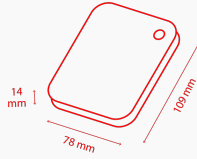

Spécifications du produit

Spécifications de base

Interface	USB 3.2 Gen 1 (compatible USB 2.0)
Vitesse de transfert max.	~ 5 Gbits/s
Système de fichiers	NTFS (Microsoft Windows) Nécessite un reformatage pour Mac OS
Alimentation	Alimentation bus USB (max. 900 mA)
Configuration système requise	Système de fichiers NTFS formaté pour Microsoft® Windows® 11, Windows® 10, Windows® 8.1 Un port disponible USB 3.2 Gen 1 ou USB 2.0 Nécessite un reformatage pour macOS versions v12.0.1 / v11.5.2 / v10.15 / v10.14 / v10.13 / v10.12

Box Content

Contenu du coffret	Canvio Basics Câble USB 3.2 Gen 1 (Type-A vers Micro-B) Manuel de l'utilisateur (préinstallé sur le disque dur)

Physique

Poids	500 Go : 140 g 1 To, 2 To : 149 g 4 To : 217,5 g
Dimensions	500 Go, 1 To, 2 To : 78 x 109 x 14 mm 4 To : 78 x 109 x 19,5 mm
Boîtier	Mat

Gamme de produits

Numéro PA	Capacité	Couleur
HDTB440EK3CA	4 To	Noir
HDTB420EK3AA	2 To	Noir
HDTB410EK3AA	1 To	Noir