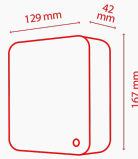

Bureau

Canvio for Desktop

Haute capacité. Vitesse élevée.

6 5 4 3 2

To To To To To

Color ●

Stockez les bibliothèques numériques les plus volumineuses et accédez-y rapidement à l'aide de Canvio pour bureau. Ce disque propose jusqu'à 6 To de stockage et des vitesses de transfert USB 3.0 extrêmement rapides. Avec sa conception compacte noire, il vient parfaitement compléter votre bureau, qu'il soit en position verticale ou horizontale. Le détecteur de chocs interne et la technologie Ramp-Load (retrait des têtes de lecture/écriture du support) assurent la sécurité de votre lecteur. Le logiciel préchargé assure la sauvegarde et la restauration de vos fichiers, de vos dossiers, voire de l'intégralité de votre système.

3.5" Disque de 3,5 pouces

 Conception stylée et polyvalente

 Port USB 3.0 grande vitesse

 Compatible Windows et Mac

 Logiciel de sauvegarde

 Emplacement de verrouillage de sécurité

 Alimentation écologique

Manuel

[CANVIO-FOR-DESKTOP1_UM_202001.pdf](#) 

Outils

[TOSHIBA_Storage_Diagnostic_Tool.zip](#) 

Spécifications du produit

Spécifications de base

Interface	USB 3.0 (compatible USB 2.0)
Système de fichiers	NTFS (MS Windows)
Alimentation	Entrée : 100-240 V, 50-60 Hz Sortie : 12 V/2 A
Configuration système requise	Système de fichiers NTFS formaté pour Microsoft® Windows® 10, Windows® 8.1, Windows 7 OS 10.11, 10.10, 10.9, 10.8 avec lecteur NTFS inclus pour Mac Port USB 2.0 ou USB 3.0 disponible

Physique

Poids	2To: 849 g 3To: 881 g 4To: 903 g 5To: 930 g 6To: 960 g
--------------	--

Dimensions	167 x 129,5 x 41,5 (mm)
-------------------	-------------------------

Emplacement de verrouillage de sécurité	Formatted NTFS for Microsoft® Windows® 10, Windows® 8.1, Windows 7 OS X 10.11, 10.10, 10.9, 10.8 with included NTFS driver for Mac®; available USB 2.0 or USB 3.0 port
--	--