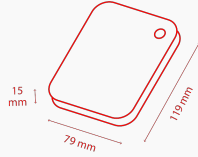

Manual

[TOSHIBA-CANVIO-BASICS_for_A2R_190515.pdf](#) ?

Herramientas

[TOSHIBA_Storage_Diagnostic_Tool.zip](#) ?

Especificaciones del producto

Especificaciones básicas

Interfaz	USB 3.0 (compatible con USB 2.0)
Velocidad máxima de transferencia	~ 5,0 Gbps
Sistema de archivos	NTFS (MS Windows) *Se puede volver a formatear la unidad con el sistema de archivos HFS+ para disfrutar de compatibilidad completa con Mac.
Battery	NTFS (MS Windows) *The drive can be re-formatted to HFS+ file system for full Mac compatibility.
Alimentación	Alimentación por bus USB (máx. 900 mA)

Peso	Máx. 230 g
Dimensiones	500 GB, 750 GB, 1 TB: 119 × 79 × 15 mm 2 TB, 2,5 TB, 3 TB: 119 × 79 × 20.5 mm
Carcasa	Carcasa mate

Especificaciones básicas

Certifications	Windows® 10 / Windows 8.1 / Windows 8 / Windows® 7 CPU with 750 MHz or faster, 10MB system hard disk space, 256MB system memory, one free port of USB 3.0 or USB 2.0
-----------------------	---