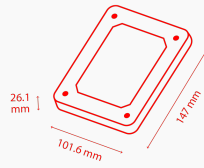

Especificaciones del producto

Especificaciones básicas

Factor de forma	3,5 pulgadas
Interfaz	SATA 6 Gbit/s
Compatibilidad con RoHS	Sí
Libre de halógenos	Sí

Fiabilidad

Garantía limitada	2 años
Índice de errores no recuperables	1 por cada 10^{14} bits leídos

Rendimiento

Tamaño del búfer	256 MB / 128 MB / 64 MB

Gama de productos

Número de referencia	Capacidad	Color
HDWD260UZSVA (Bulk)	6 TB	-
HDWD240UZSVA (Bulk)	4 TB	-
HDWD130UZSVA (Bulk)	3 TB	-
HDWD320UZSVA (Bulk)	2 TB	-
HDWD110UZSVA (Bulk)	1 TB	-