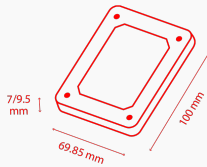

Úsalo para:

- Portátiles
- Consolas de videojuegos
- Carcasas externas

SATA Disco duro SATA de 2,5"

RPM 5400 rpm

Búfer de 128 MB / 8 MB

Toshiba Dynamic Cache Technology

Advanced Format

Manual

[Installation-and-Safety-Internal-HDDs.pdf](#)

Especificaciones del producto

Especificaciones básicas

Factor de forma	2,5 pulgadas
Interfaz	SATA 6 Gbit/s / SATA 3 Gbit/s
Compatibilidad con RoHS	Sí
Libre de halógenos	Sí

Fiabilidad

Garantía limitada	2 años
Índice de errores no recuperables	1 por cada 10^{14} bits leídos

Rendimiento

Tamaño del búfer	128 MB / 8 MB
------------------	---------------

Gama de productos

Número de referencia	Capacidad	Color
HDWL120UZSVA (Bulk)	2 TB	-
Slim: HDWL110UZSVA (Bulk)	1 TB	-
HDWJ110UZSVA (Bulk)	1 TB	-
Slim: HDWK105UZSVA (Bulk)	500 GB	-
HDWJ105UZSVA (Bulk)	1 TB	-

Información logística:

Dimensiones de la caja	141,0 mm (altura) x 111,0 mm (anchura) x 38,0 mm (profundidad)
Peso de la caja (bruto)	195 g máx. (2 TB), 155 g máx. (1 TB)
Dimensiones de la caja máster	165 x 205 x 123 mm
Peso de la caja máster (bruto)	1050 g máx. (2 TB), 850 g máx. (1 TB)
Cajas por caja máster	5
Dimensiones del palé	1150 x 1150 x 130 mm
Peso del palé (neto)	n/A
Unidades por palé	1350 unidades
Unidades por caja	50 unidades
Dimensiones de la caja	480 x 220 x 170 mm
Peso de la caja (bruto)	6,1 kg (typ.)
Unidades por palé	2500 unidades