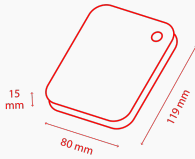

STANDARD
TOSHIBA

Εγχειρίδιο

[Canvio-Ready_UM_221021.pdf](#)

Εργαλεία

[ToshibaStorageDiagnosticTool_1.30.8920.zip](#)

Προδιαγραφές προϊόντος

Βασικές προδιαγραφές

Διασύνδεση	USB 3.2 Gen 1 (συμβατό με USB 2.0)
Μέγ. ταχύτητα μεταφοράς	~ 5.0 Gbit/s
Σύστημα αρχείων	NTFS (MS Windows) *Η μονάδα δίσκου μπορεί να αναδιαμορφωθεί σε σύστημα αρχείων HFS+ για πλήρη συμβατότητα με Mac.
Τροφοδοσία	Τροφοδοσία διαύλου USB (μέγ. 900 mA)

Box Content

Περιεχόμενο κουτιού	Canvio Ready USB 3.2 Gen 1 (Type-A σε Micro-B) Εγχειρίδιο χρήσης (προεγκατεστημένο στον σκληρό δίσκο)
---------------------	---

Φυσικά χαρακτηριστικά

Βάρος	2 TB, 1 TB: 149 g 4 TB: 217,5 g
Διαστάσεις	2 TB, 1 TB: 78 x 109 x 14 mm 4 TB: 78 x 109 x 19,5 mm
Περιβλημα	ματ και γυαλιστερό φινιρίσμα δύο τόνων

Σειρά προϊόντων

Κωδικός είδους	Χωρητικότητα	Χρώμα
HDTP340EK3CA	4 TB	μαύρος
HDTP320EK3AA	2 TB	μαύρος
HDTP310EK3AA	1 TB	μαύρος

Λογιστικές πληροφορίες:

Διαστάσεις κουτιού	111 x 38 x 141 mm
Βάρος κουτιού (ακαθάριστο)	2 TB, 1 TB: 244 g 4 TB: 300 g
Διαστάσεις κιβωτίου	123 x 205 x 165 mm
Βάρος κιβωτίου (ακαθάριστο)	2 TB, 1 TB: 1,35 kg 4 TB: 1,63 kg
Κουτιά σε κάθε κιβώτιο	5
Διαστάσεις παλέτας	1150 x 1150 x 130 mm
Βάρος παλέτας (δίχτυ)	22 κιλά
Μονάδες σε κάθε παλέτα	1350