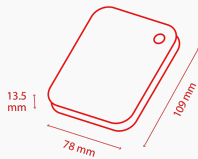

Προδιαγραφές προϊόντος

Βασικές προδιαγραφές

Διασύνδεση	USB 3.0 (συμβατό με USB 2.0)
Μέγ. ταχύτητα μεταφοράς	~ 5,0 Gbit/s
Σύστημα αρχείων	NTFS (MS Windows)
Τροφοδοσία	Τροφοδοσία μέσω διαύλου USB (μέγ. 900 mA)
Απαιτήσεις συστήματος	Με διαμόρφωση NTFS για Microsoft® Windows® 10, Windows 8.1, Windows® 7 OS X 10.11, 10.10, 10.9, 10.8 με συμπεριλαμβανόμενο πρόγραμμα οδήγησης NTFS για Mac Μία ελεύθερη θύρα USB 3.0 ή USB 2.0
Εγγύηση	3 έτη

Χαρακτηριστικά

Λογισμικό δημιουργίας αντιγράφων ασφαλείας	NTI Backup Now EZ

Box Content

Περιεχόμενο κουτιού	Canvio Premium Καλώδιο micro-B USB 3.0 Προσαρμογέας τύπου C (τύπων A έως C) Μαλακή θήκη Προφορτωμένο λογισμικό Οδηγός γρήγορης εκκίνησης Εγχειρίδιο χρήσης (προεγκατεστημένο στο σκληρό δίσκο)

Φυσικά χαρακτηριστικά

Βάρος	1 TB: 165 g 2 TB, 3 TB: 230 g
Διαστάσεις	1 TB: 109 × 78 × 13.5 mm 2 TB, 3 TB: 109 × 78 × 19 mm
Περίβλημα	αλουμίνιο

Χαρακτηριστικά

Πρόγραμμα οδήγησης για Mac που παρέχει συμβατότητα με NTFS	Tuxera NTFS για Mac