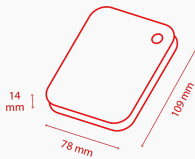

STANDARD
TOSHIBA

Εγχειρίδιο

[Canvio-Basics_UM.pdf](#) 

Εργαλεία

[ToshibaStorageDiagnosticTool_1.30.8920.zip](#) 

Προδιαγραφές προϊόντος

Βασικές προδιαγραφές

Διασύνδεση	USB 3.2 Gen 1 (συμβατό με USB 2.0)
Μέγ. ταχύτητα μεταφοράς	~ 5,0 Gbit/s
Σύστημα αρχείων	NTFS (MS Windows) Απαιτείται αναδιαμόρφωση για Mac OS
Τροφοδοσία	Τροφοδοσία διαύλου USB (μέγ. 900 mA)
Απαιτήσεις συστήματος	Με διαμόρφωση NTFS για Microsoft® Windows® 11, Windows® 10, Windows® 8.1 Μία ελεύθερη θύρα USB 3.2 Gen 1 ή USB 2.0 Απαιτείται αναδιαμόρφωση για macOS v12.0.1 / v11.5.2 / v10.15 / v10.14 / v10.13 / v10.12

Box Content

Περιεχόμενο κουτιού	Canvio Basics Καλώδιο USB 3.2 Gen 1 (Type A σε Micro-B) Εγχειρίδιο χρήσης (προεγκατεστημένο στον σκληρό δίσκο)
---------------------	--

Φυσικά χαρακτηριστικά

Βάρος	500 GB: 140 g 1 TB, 2 TB: 149 g 4 TB: 217,5 g
Διαστάσεις	500 GB, 1 TB, 2 TB: 78 x 109 x 14 mm 4 TB: 78 x 109 x 19,5 mm
Περίβλημα	Ματ

Σειρά προϊόντων

Κωδικός είδους	Χωρητικότητα	Χρώμα
HDTB440EK3CA	4 TB	μαύρος
HDTB420EK3AA	2 TB	μαύρος
HDTB410EK3AA	1 TB	μαύρος

Λογιστικές πληροφορίες:

Διαστάσεις κουτιού	111 x 38 x 141 mm
Βάρος κουτιού (ακαθάριστο)	500 GB, 1 TB, 2 TB: 246 g 4 TB: 307 g
Διαστάσεις κιβωτίου	123 x 205 x 165 mm
Βάρος κιβωτίου (ακαθάριστο)	500 GB, 1 TB, 2 TB: 1,36 kg 4 TB: 1,67 kg
Κουτιά σε κάθε κιβώτιο	5
Διαστάσεις παλέτας	1150 x 1150 x 130 mm
Βάρος παλέτας (δίχτυ)	22 kg
Μονάδες σε κάθε παλέτα	1350