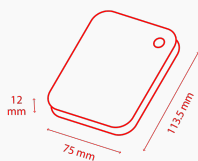

Προδιαγραφές προϊόντος

Βασικές προδιαγραφές

Διασύνδεση	USB 3.0 (USB 2.0 compatible)
Μέγ. ταχύτητα μεταφοράς	~ 5.0 Gbps
Σύστημα αρχείων	NTFS (MS Windows) *The drive can be re-formatted to HFS+ file system for full Mac compatibility.
Τροφοδοσία	USB bus power (max. 900mA)
Απαιτήσεις συστήματος	Windows® 10 / Windows 8.1 / Windows® 7 CPU with 750 MHz or faster, 10MB system hard disk space, 256MB system memory, one free port of USB 3.0 or USB 2.0

Box Content

Περιεχόμενο κουτιού	Canvio Alu Auto backup software (NTI Backup Now EZ) (pre-loaded) USB 3.0 micro-B cable Quick Start Guide User's Manual (pre-installed on the hard drive) Warranty Leaflet

Φυσικά χαρακτηριστικά

Βάρος	500 GB, 1 TB: 180 g 2 TB, 2.5 TB: 240 g
Διαστάσεις	500 GB, 1 TB: 113.5 × 75 × 12 mm 2 TB, 2.5 TB: 113.5 × 75 × 18 mm
Περίβλημα	Aluminium casing

Χαρακτηριστικά

Λογισμικό δημιουργίας αντιγράφων ασφαλείας	NTI Backup Now EZ™