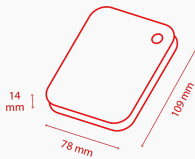

Προδιαγραφές προϊόντος

Βασικές προδιαγραφές

Διασύνδεση	USB 3.2 Gen 1 (συμβατό με USB 2.0)
Μέγ. ταχύτητα μεταφοράς	~ 5,0 Gbit/s
Σύστημα αρχείων	NTFS (για MS Windows) Απαιτείται αναδιαμόρφωση για Mac OS
Τροφοδοσία	Τροφοδοσία διαύλου USB (μέγ. 900 mA)
Απαιτήσεις συστήματος	Με διαμόρφωση NTFS για Microsoft® Windows® 11, Windows® 10, Windows® 8.1, Μία ελεύθερη θύρα USB 3.2 Gen 1 ή USB 2.0 Απαιτείται αναδιαμόρφωση για macOS v14.5 / v13.6 / v12.7 / v11.7.1 / v10.15 / v10.14

Box Content

Περιεχόμενο κουτιού	Canvio Advance Καλώδιο USB 3.2 Gen 1 (Type A σε Micro-B) Εγχειρίδιο χρήσης (προεγκατεστημένο στον σκληρό δίσκο)

Φυσικά χαρακτηριστικά

Βάρος	1 TB, 2 TB: 149 g 4 TB: 217,5 g
Διαστάσεις	1 TB, 2 TB: 78 x 109 x 14 mm 4 TB: 109 x 78 x 19 mm
Περίβλημα	Ανάγλυφο φινίρισμα

Χαρακτηριστικά

Λειτουργία κλειδώματος με κωδικό πρόσβασης Toshiba	Λογισμικό ασφαλείας Toshiba Storage Security Software (δυνατότητα λήψης)
Λογισμικό δημιουργίας αντιγράφων ασφαλείας	Λογισμικό δημιουργίας αντιγράφων ασφαλείας Toshiba Storage Backup Software (δυνατότητα λήψης)