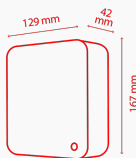

Desktop

Canvio for Desktop

Υψηλη χωρητικοτητα υψηλη ταχυτητα

6 5 4 3 2

TB TB TB TB TB

Color ●

Αποθηκεύστε ακόμη και τις μεγαλύτερες ψηφιακές βιβλιοθήκες και αποκτήστε γρήγορη πρόσβαση με το Canvio για επιτραπέζιους υπολογιστές, με χώρο αποθήκευσης έως και 6 TB και απίστευτα υψηλές ταχύτητες μεταφοράς μέσω USB 3.0. Με τον συμπαγή σχεδιασμό και το γυαλιστερό μαύρο χρώμα του, αποτελεί κομψό αξεσουάρ για την επιφάνεια εργασίας, τοποθετημένο οριζόντια ή κάθετα. Ο εσωτερικός αισθητήρας κραδασμών και η τεχνολογία ramp loading διατηρούν το δίσκο ασφαλή, ενώ μπορείτε να χρησιμοποιήσετε το προφορτωμένο λογισμικό για τη δημιουργία αντιγράφων ασφαλείας και την επαναφορά αρχείων, φακέλων ή ολόκληρου του συστήματός σας.

3.5" Μονάδα δίσκου 3,5 ιντσών

 Κομψή και ευέλικτη σχεδίαση

 Θύρα SuperSpeed USB 3.0

 Συμβατό με Windows και Mac

 Λογισμικό δημιουργίας αντιγράφων ασφαλείας

 Υποδοχή κλειδαριάς ασφαλείας

 Οικολογική απενεργοποίηση

Εγχειρίδιο

[CANVIO-FOR-DESKTOP1_UM_202001.pdf](#) 

Εργαλεία

[TOSHIBA_Storage_Diagnostic_Tool.zip](#) 

Προδιαγραφές προϊόντος

Βασικές προδιαγραφές

Διασύνδεση	USB 3.0 (συμβατό με USB 2.0)
Σύστημα αρχείων	NTFS (MS Windows)
Τροφοδοσία	Είσοδος: 100-240V, 50-60Hz Έξοδος: 12V/2A
Απαιτήσεις συστήματος	Με διαμόρφωση NTFS για Microsoft® Windows® 10, Windows® 8.1, Windows 7 OS >= 10.11, 10.10, 10.9, 10.8 με συμπεριλαμβανόμενο πρόγραμμα οδήγησης NTFS για Mac Διαθέσιμη θύρα USB 2.0 ή USB 3.0

Φυσικά χαρακτηριστικά

Βάρος	2TB: 849 γρ. 3TB: 881 γρ. 4TB: 903 γρ. 5TB: 930 γρ. 6TB: 960 γρ.
Διαστάσεις	167 × 129,5 × 41,5 (mm)

Σειρά προϊόντων

Κωδικός είδους	Χωρητικότητα	Χρώμα
HDWC360EK3JA	6 TB	μαύρος
HDWC350EK3JA	5 TB	μαύρος
HDWC340EK3JA	4 TB	μαύρος
HDWC330EK3JA	3 TB	μαύρος
HDWC320EK3JA	2 TB	μαύρος