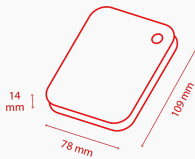

STANDARD
TOSHIBA

2.5" Εξωτερικός σκληρός δίσκος 2,5"

Ματ φινίρισμα

SuperSpeed USB 3.2 Gen 1

Με τροφοδοσία USB

Εγχειρίδιο

[Canvio-Basics_UM.pdf](#)

Εργαλεία

[ToshibaStorageDiagnosticTool_1.30.8920.zip](#) 

Προδιαγραφές προϊόντος

Βασικές προδιαγραφές

Διασύνδεση	USB 3.2 Gen 1 (συμβατό με USB 2.0)
Μέγ. ταχύτητα μεταφοράς	~ 5,0 Gbit/s
Σύστημα αρχείων	NTFS (MS Windows) Απαιτείται αναδιαμόρφωση για Mac OS
Τροφοδοσία	Τροφοδοσία διαύλου USB (μέγ. 900 mA)
Απαιτήσεις συστήματος	Με διαμόρφωση NTFS για Microsoft® Windows® 11, Windows® 10, Windows® 8.1 Μία ελεύθερη θύρα USB 3.2 Gen 1 ή USB 2.0 Απαιτείται αναδιαμόρφωση για macOS v14.5 / v13.6 / v12.7 / v11.7.1 / v10.15 / v10.14

Box Content

Περιεχόμενο κουτιού	Canvio Basics Καλώδιο USB 3.2 Gen 1 (Type A σε Micro-B) Εγχειρίδιο χρήσης (προεγκατεστημένο στον σκληρό δίσκο)
---------------------	--

Φυσικά χαρακτηριστικά

Βάρος	1 TB, 2 TB: 149 g 4 TB: 217,5 g
Διαστάσεις	1 TB, 2 TB: 78 x 109 x 14 mm 4 TB: 78 x 109 x 19,5 mm
Περίβλημα	Ματ

Σειρά προϊόντων

Κωδικός είδους	Χωρητικότητα	Χρώμα
HDTB540EK3CA	4 TB	μαύρος
HDTB520EK3AA	2 TB	μαύρος
HDTB510EK3AA	1 TB	μαύρος

Λογιστικές πληροφορίες:

Διαστάσεις κουτιού	111 x 38 x 141 mm
Βάρος κουτιού (ακαθάριστο)	1 TB, 2 TB: 250 g 4 TB: 304 g
Διαστάσεις κιβωτίου	123 x 205 x 165 mm
Βάρος κιβωτίου (ακαθάριστο)	1 TB, 2 TB: 1,36 kg 4 TB: 1,67 kg
Κουτιά σε κάθε κιβώτιο	5
Διαστάσεις παλέτας	1150 x 1150 x 130 mm
Βάρος παλέτας (δίχτυ)	27 kg
Μονάδες σε κάθε παλέτα	1350