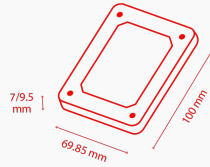

Produktdaten

Eckdaten

Formfaktor	2,5 Zoll
Schnittstelle	SATA 6 Gbit/s / SATA 3 Gbit/s
RoHS-kompatibel	Ja
Halogen-frei	Ja

Zuverlässigkeit

Eingeschränkte Garantie	2 Jahre
Erwartungswert für Lesefehler	1 pro 10^{14} gelesene Bits

Leistung

Puffergröße	128 MB / 8 MB

Produktauswahl

Teilenummer	Kapazität	Farbe
HDWL120UZSVA (Bulk)	2 TB	-
Slim: HDWL110UZSVA (Bulk)	1 TB	-
HDWJ110UZSVA (Bulk)	1 TB	-
Slim: HDWK105UZSVA (Bulk)	500 GB	-
HDWJ105UZSVA (Bulk)	1 TB	-