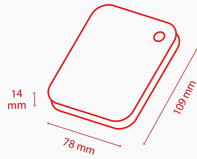

Produktdaten

Eckdaten

Schnittstelle	USB 3.2 Gen1 (USB 2.0-kompatibel)
Max. Übertragungsrate	~ 5.0 Gbit/s
Dateisystem	NTFS (MS Windows) Bei Mac OS Neuformatierung erforderlich
Stromversorgung	über USB-Anschluss (max. 900 mA)
Systemanforderungen	Formatiertes NTFS für Microsoft® Windows® 11, Windows® 10, Windows® 8.1, Ein freier USB Type-C®-Anschluss Bei macOS v12.0.1 / v11.5.2 / v10.15 / v10.14 / v10.13 / v10.12 ist eine Neuformatierung erforderlich.

Box Content

Packungsinhalt	Canvio Basics USB-C® USB 3.2 Gen 1 Kabel (Type-C auf Micro-B) Benutzerhandbuch (auf der Festplatte vorinstalliert)

Maße

Gewicht	1 TB, 2 TB: 149 g 4 TB: 217,5 g
Abmessungen	1 TB, 2 TB: 78 x 109 x 14 mm 4 TB: 78 x 109 x 19,5 mm
Gehäuse	Matt

Produktauswahl

Teilenummer	Kapazität	Farbe
HDTB440EKCCA	4 TB	Schwarz
HDTB420EKCAA	2 TB	Schwarz
HDTB410EKCAA	1 TB	Schwarz